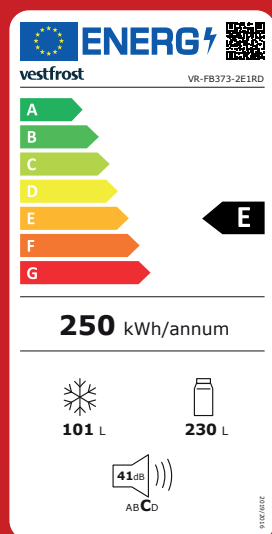

Můžete si objednat dveře s otevíráním **doleva**.