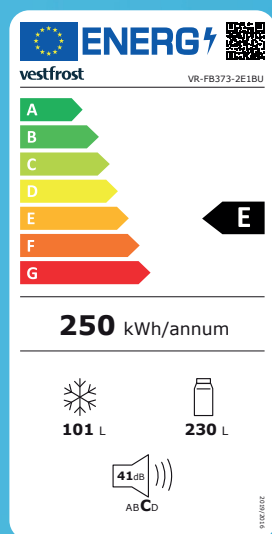

Můžete si objednat dveře s otevíráním **doleva**.