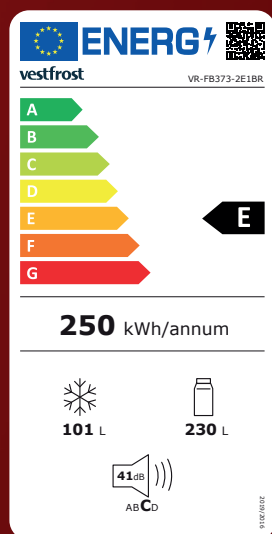

Můžete si objednat dveře s otevíráním **doleva**.