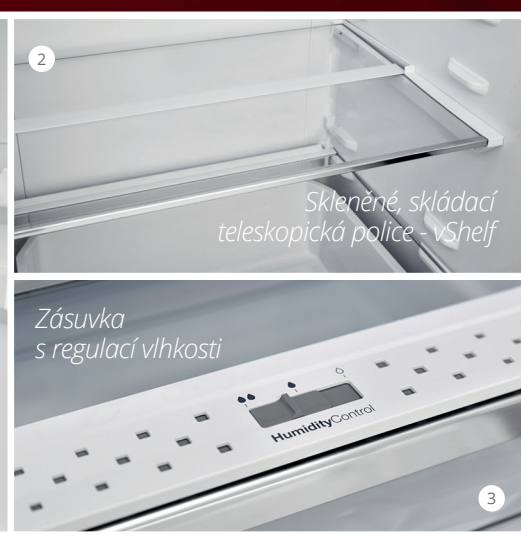

Můžete si objednat dveře s otevíráním **doleva**.