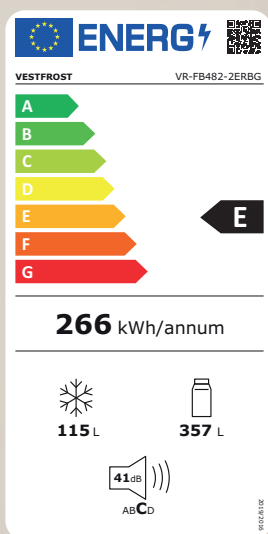

Barva: **BEIGE**

Energetická třída: **E**

Šířka: **70 cm**

Osvětlení: **LED**

VR-FB482-2ERBG

MODERNÍ ČI RETRO?

Více než retro

Pro ty, kteří kromě designu očekávají funkčnost a rádi si hrají se styly, nově definujeme pojem **moderní chladničky s mrazničkou**.

Více než retro

ROZMĚRY

Výška: 1901,5 mm

Šířka: 710 mm

Hloubka: 760 mm

DALŠÍ INFORMACE

Klimatická třída	T/SN
Třída mrazničky	****
Celková čistá kapacita	472 l
Čistá kapacita chladničky	357 l
Čistá kapacita mrazničky	115 l
Mrazičí kapacita	5 kg/24h
Hladina hluku	39 dB (A)
Roční spotřeba energie	250 kWh
Chladivo	R600a
EAN	5901138704110