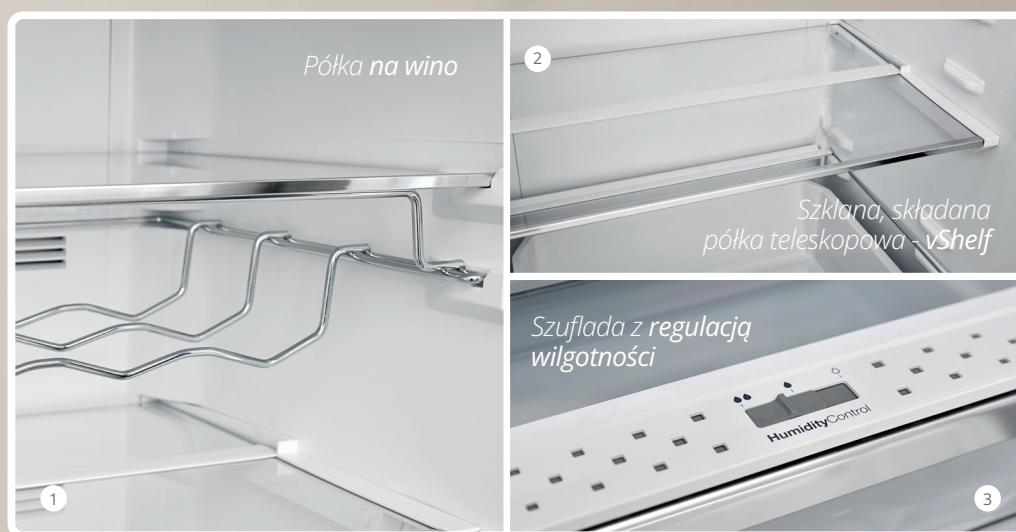

FUNKCJE

Sterowanie elektroniczne - **osobno chłodziarka i zamrażarka**

Alarm otwartych drzwi

Oświetlenie **LED**

WYPOSAŻENIE

Chromowane półka
na butelki do wina

Szuflada z regulacją **wilgotności**

Pojemnik **na jajka**

3 półki na drzwiach

Szklana, składana półka
teleskopowa - **vShelf**

3 szuflady zamrażarki

Ruchoma półka na drzwiach
- **V-Lift**

2 foremki na lód

Przenośny **stojak na butelki**

Komora schładzania

vestfrost

WOLNOSTOJĄCA
Chłodziarko-zamrażarka
VR-FB482-2ELBG

More than Retro

WYMIARY

Wysokość: 1901,5 mm Szerokość: 710 mm Głębokość: 760 mm

DODATKOWE INFORMACJE

Klasa klimatyczna	T/SN
Klasa zamrażarki	****
Pojemność całkowita netto	472 l
Pojemność chłodziarki netto	357 l
Pojemność zamrażarki netto	115 l
Zdolność zamrażania	5 kg/24h
Poziom hałasu	39 dB (A)
Roczny pobór energii	250 kWh
Czynnik chłodniczy	R600a
EAN	5901138704127