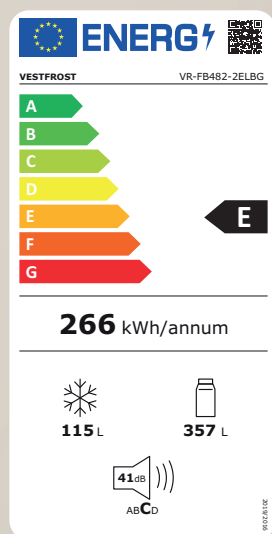

Kolor: **BEŻOWY**

Klasa: **E**

Szerokość: **70 cm**

Oświetlenie: **LED**

VR-FB482-2ELBG

MODERN CZY RETRO?

More than Retro

Dla tych, którzy poza designem oczekują funkcjonalności i bawią się stylami, na nowo definiujemy pojęcie nowoczesnej chłodziarko-zamrażarki.

FUNKCJE

Sterowanie elektroniczne - **osobno chłodziarka i zamrażarka**

Alarm otwartych drzwi

Oświetlenie **LED**

WYPOSAŻENIE

Chromowane półka
na butelki do wina

Szuflada z regulacją **wilgotności**

Pojemnik **na jajka**

WOLNOSTOJĄCA
Chłodziarko-zamrażarka
VR-FB482-2ELBG

More than Retro

WYMIARY

Wysokość: 1901,5 mm Szerokość: 710 mm Głębokość: 760 mm

DODATKOWE INFORMACJE

Klasa klimatyczna	T/SN
Klasa zamrażarki	****
Pojemność całkowita netto	472 l
Pojemność chłodziarki netto	357 l
Pojemność zamrażarki netto	115 l
Zdolność zamrażania	5 kg/24h
Poziom hałasu	39 dB (A)
Roczny pobór energii	250 kWh
Czynnik chłodniczy	R600a
EAN	5901138704127