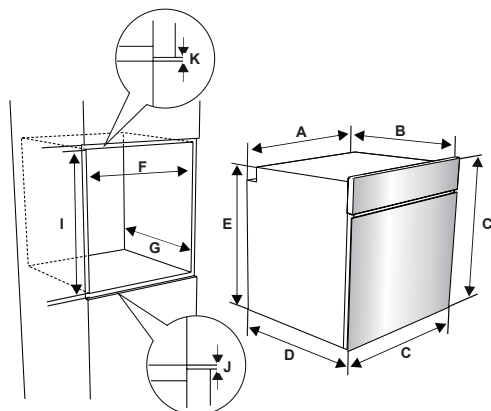

VO-65W19MAVMB

More than Cooking

ROZMĚRY

Výška: 595 mm Šířka: 595 mm Hloubka: 575 mm

ROZMĚRY PRO INSTALACI

A (mm)	557
B (mm)	550
C (mm)	595
D (mm)	575
E (mm)	576
min./ max. F (mm)	560/580
min. G (mm)	555
min. H/I (mm)	600/59
min. J/K (mm)	5/10

EASY FIX
výškově nastavitelné kolejničky

STEAM BASE
vaření v páře

3D COOKING
rovnoměrné pečení ve všech úrovních

VAPCLEAN
čištění pomocí páry

MONTÁŽ POD KUCHYŇSKOU LINKU

INSTALACE NA ZEĎ

PROGRAMY

Horní ohřev