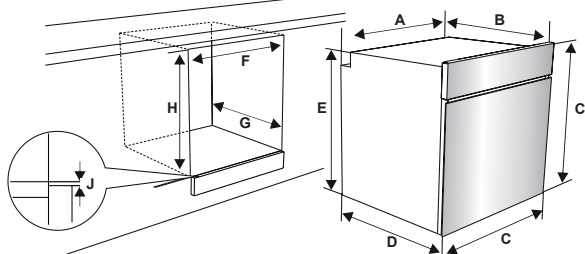

VO-65W19MAVMB

More than Cooking

ROZMĚRY

Výška: 595 mm Šířka: 595 mm Hloubka: 575 mm

ROZMĚRY PRO INSTALACI

A (mm)	557
B (mm)	550
C (mm)	595
D (mm)	575
E (mm)	576
min./ max. F (mm)	560/580
min. G (mm)	555
min. H/I (mm)	600/59
min. J/K (mm)	5/10

EASY FIX
výškově nastavitelné kolejničky

STEAM BASE
vaření v páře

3D COOKING
rovnoměrné pečení ve všech úrovních

VAPCLEAN
čištění pomocí páry

MONTÁŽ POD KUCHYŇSKOU LINKU

INSTALACE NA ZEĎ

PROGRAMY

Horní ohřev

Spodní ohřev

Horní a spodní ohřev

Gril

Ohřev pomocí ventilátoru (horní+spodní+ventilátor)

Gril + ventilátor

TURBO

3D ohřev

OSTATNÍ VLASTNOSTI