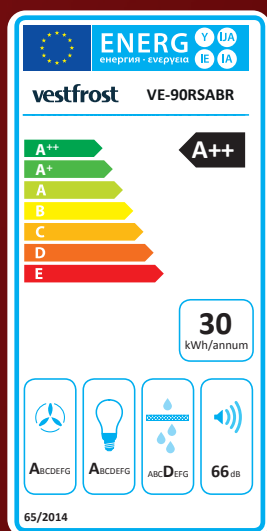

vestfrost

NÁSTĚNNÁ Digestoř

Barva: **VÍNOVÁ**

Energetická třída: **A++**

Šířka: **90 cm**

Počet rychlostí: **5**

VE-90RSABR

ROZMĚRY

Třída účinnosti osvětlení

D

Třída účinnosti filtrace tuků

MODERN CZY RETRO?

More than Retro

Pro ty, kdo si cení vynikajícího designu a funkčnosti a rádi experimentují s různými styly jsme nově vytvořili **moderní digestoř.**

Řada retro se vyznačuje stylovým designem, decentní povrchovou úpravou a zajímavými detaily v kombinaci s užitečnými technickými řešeními.

FUNKCE

3 rychlosti odsávání + intenzivní režim

Max. výkon **745 m3/h**

Min. hlučnost **46 dB**

Motor **bez kartáčků**

Chromované madlo

DOPLŇUJÍCÍ INFORMACE

EAN

5901138700600

EMHÆTTER

vestfrosthome.eu