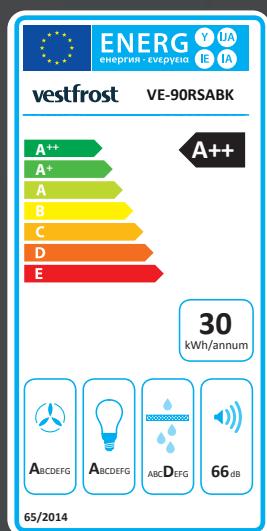

vestfrost

NÁSTĚNNÁ Digestoř

Barva: **ČERNÁ**

Energetická třída: **A++**

Šířka: **90 cm**

Počet rychlostí: **5**

VE-90RSABK

ROZMĚRY

Třída účinnosti osvětlení

D

Třída účinnosti filtrace tuků

MODERN CZY RETRO?

More than Retro

Pro ty, kdo si cení vynikajícího designu a funkčnosti a rádi experimentují s různými styly jsme nově vytvořili **moderní digestoř.**

Řada retro se vyznačuje stylovým designem, decentní povrchovou úpravou a zajímavými detaily v kombinaci s užitečnými technickými řešeními.

FUNKCE

3 rychlosti odsávání + intenzivní režim

Max. výkon **745 m3/h**

Min. hlučnost **46 dB**

Motor **bez kartáčků**

Chromované madlo

DOPLŇUJÍCÍ INFORMACE

EAN

5901138704134

EMHÆTTER

vestfrosthome.eu