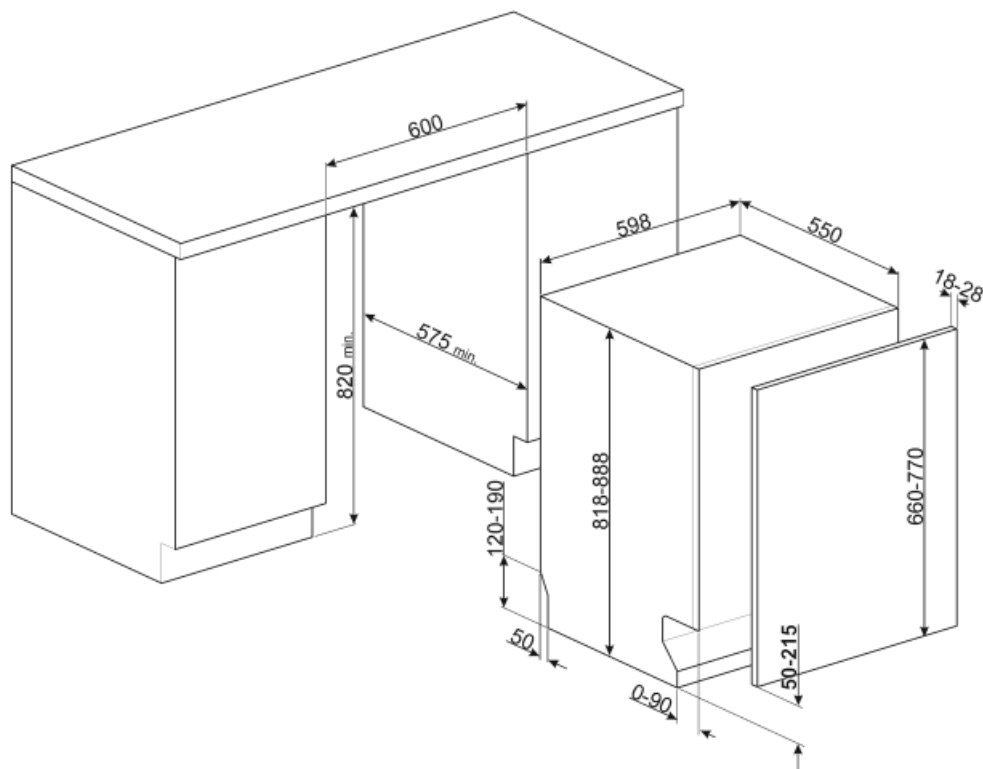

Elektrické připojení

Zástrčka	(F; E) Schuko	Kmitočet (Hz)	50 Hz
Připojený výkon	1800 W	Druh připojení	Jednofázové (motory)
Stávající	10 A	Délka napájecího kabelu	140 cm
Napětí	220-240 V