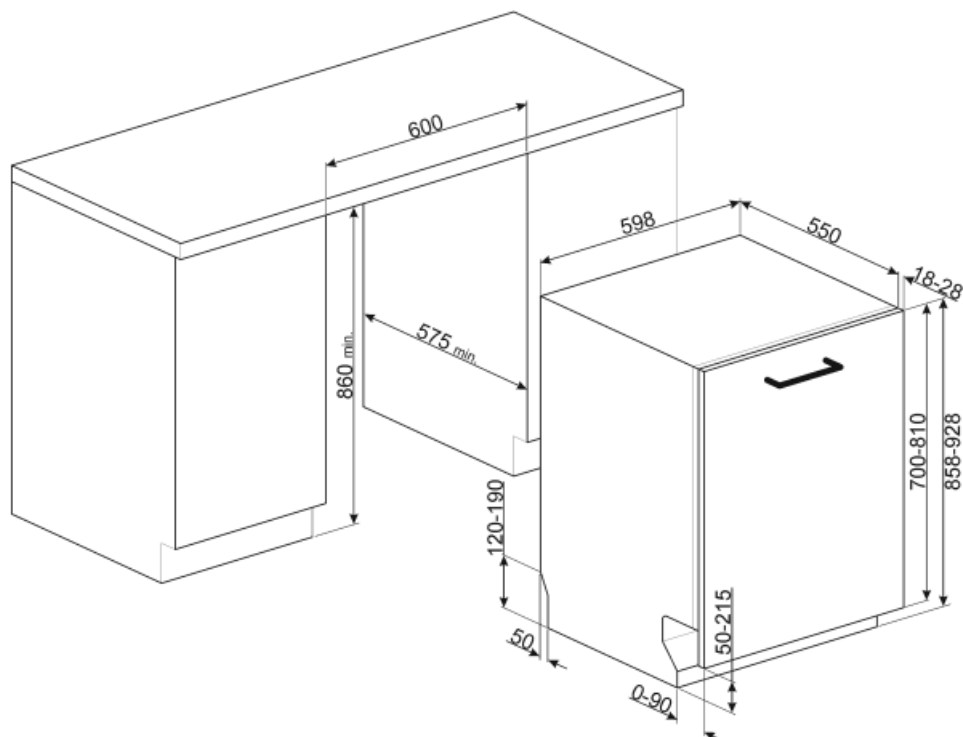

Elektrické připojení

Zástrčka	(F; E) Schuko	Kmitočet (Hz)	50 Hz
Připojený výkon	1800 W	Druh připojení	Jednofázové (motory)
Stávající	10 A	Délka napájecího kabelu	140 cm
Napětí	220-240 V