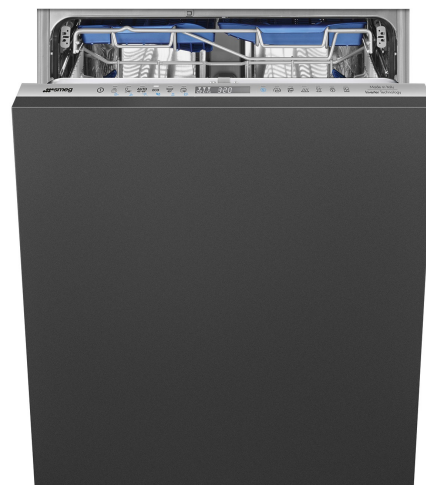

STL324BQLH

Skupina výrobků	Myčky na nádobí
Povrchová úprava	Stříbrná
Komerční šířka	60 cm
Komerční výška	86 cm
Instalace	Plně integrovaná vestavěná
Kuchyňský panel	Není součástí dodávky
Počet košů	3, FlexiDuo s funkcí Easy Glide
Motor	Inverter 2.0
EAN kód	8017709307462

Možnosti

Možnost Dry Assist+	Ano	Možnost speciálních programů	Ano
Možnost časovače zpoždění	Až 24 hodin	Možnost Clean&Shine	Ano
Možnost 1/2 naplnění FlexiZone	Ano		

Košíky

Barva koše	Šedá	Posuvná vodítka, extra kluznost	Ano
Barva komponentů koše	Šedá		

Rukojeť	Z plastu s nerezovou vložkou na horním a spodním koši	Největší naložitelné nádobí v horním koši	19,0 cm
Horní koš	S 3 skládacími stojany	Spodní koš	Se 4 skládacími stojany
Skleněný držák	Ano	Spodní koš s vložkami proti odkapávání	Ano
Nastavení výšky horního koše	Na třech úrovních (5 cm)	Největší naložitelné nádobí ve spodním koši	35,0 cm
		Barevné vnitřní komponenty	Modrá