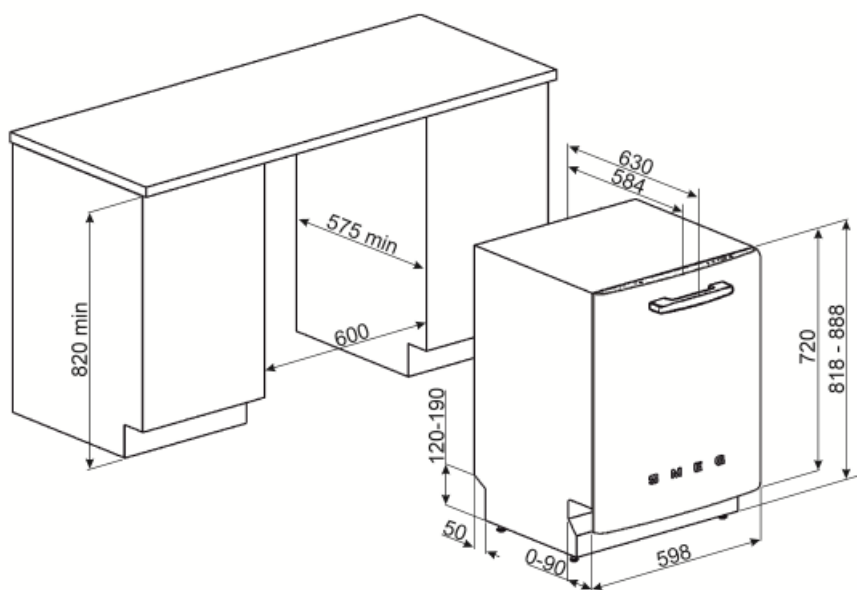

Elektrické připojení

Zástrčka	(F; E) Schuko	Kmitočet (Hz)	50 Hz
Připojený výkon	1800 W	Druh připojení	Jednofázové (motory)
Stávající	10 A	Délka napájecího kabelu	140 cm
Napětí	220-240 V