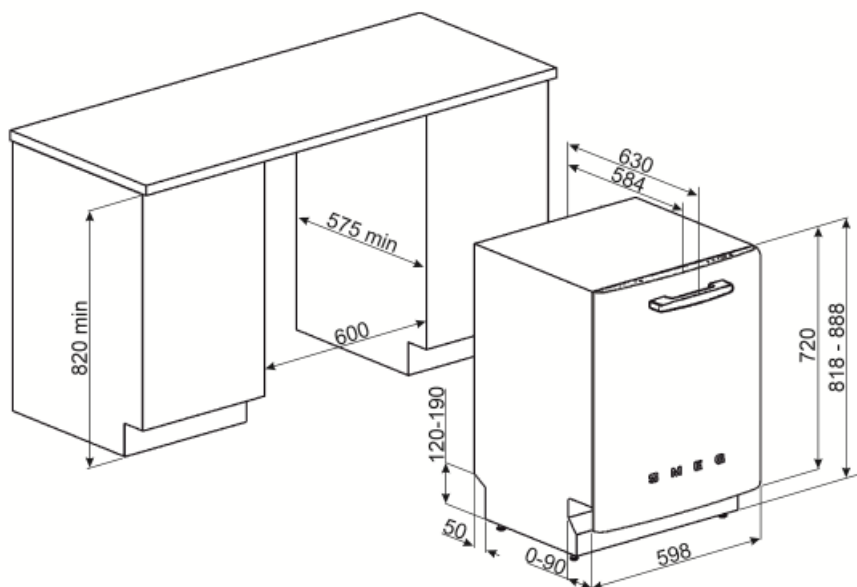

Zástrčka	(F; E) Schuko	Kmitočet (Hz)	50 Hz
Připojený výkon	1800 W	Druh připojení	Jednofázové (motory)
Stávající	10 A	Délka napájecího kabelu	140 cm
Napětí	220-240 V