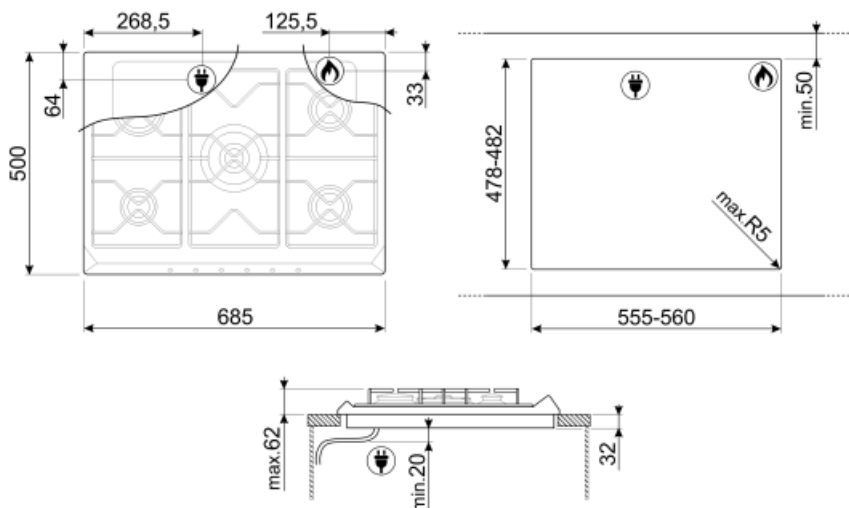

UR

Přední levá - Plyn – pomocný - 1.10 kW

Zadní levá - Plyn – rychlý - 2.60 kW

Středová - Plyn – 2 ultrarychlý (duální) - 5.00 kW

Zadní pravá - Plyn – polorychlý - 1.70 kW

Přední pravá - Plyn – polorychlý - 1.70 kW

Plynové pojistné ventily Ano

Automatické zapalování Ano

Elektrické připojení

Jmenovitý příkon
elektrického připojení
(W)

1 W

Kmitočet (Hz)

50/60 Hz

Power supply cable
length

120 cm

Napětí (V)

220-240 V

Typ elektrického kabelu

Jednofázový

Připojení plynu

Druh plynu

G20/G25 zemní plyn

Včetně dalších
plynových armatur

Kónický

Gas connection

Cilindrical

Jmenovitý výkon
připojení plynu (W)

11900 W