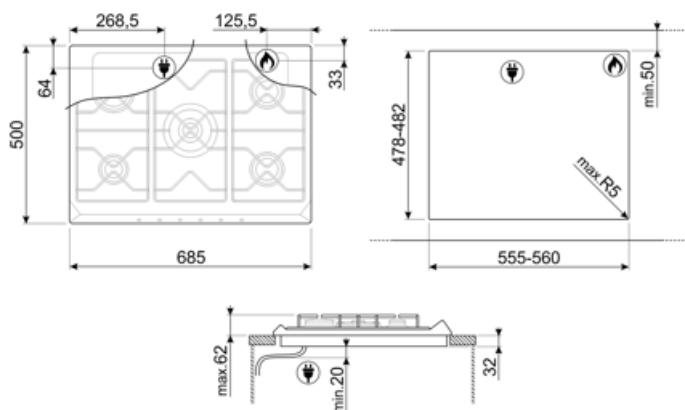

UR

Přední levá - Plyn – pomocný - 1.10 kW

Zadní levá - Plyn – rychlý - 2.60 kW

Středová - Plyn – 2 ultrarychlý (duální) - 5.00 kW

Zadní pravá - Plyn – polorychlý - 1.70 kW

Přední pravá - Plyn – polorychlý - 1.70 kW

Plynové pojistné ventily Ano

Automatické zapalování Ano

Elektrické připojení

Jmenovitý příkon
elektrického připojení
(W)

1 W

Power supply cable
length

120 cm

Napětí (V)

220-240 V

Terminal box

No

Typ elektrického kabelu

Jednofázový

Zástrčka

Ne

Kmitočet (Hz)

50/60 Hz

Připojení plynu

Druh plynu

G20/G25 zemní plyn

Včetně dalších
plynových armatur

Kónický

Gas connection

Cilindrical

Jmenovitý výkon
připojení plynu (W)

11900 W