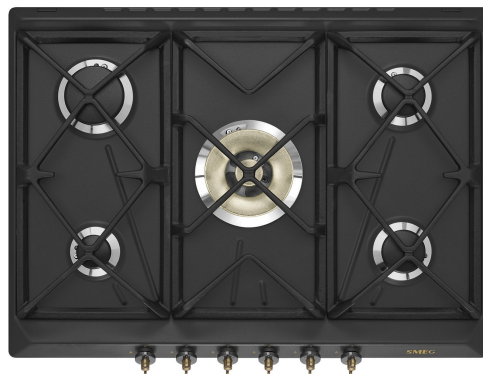

SRV876AOGH

Skupina výrobků
Vestavěný typ
Detail
Elektrické napájení
Typ
EAN kód

Varná deska
Tradiční
70/75 cm
Plyn
Plyn
8017709233273

Aesthetics

Estetika
Barva
Materiál
Stojany na nádobí
Typ nastavení ovládní
Poloha ovládacího knoflíku
Počet ovládacích prvků
Barva ovládacích prvků
Barva sítotisku
Dostupné alternativní barvy

Coloniale
Antracitová
Smaltované
Litina
Ovládací knoflíky
Přední
6
Antická mosaz
Zlatá
Běžová, Krémová, Měď

Programy/funkce

Celkový počet varných zón 5
Počet plynových varných zón 5

Možnosti

Výřez pracovní desky 478-482x555-560 mm

Technické parametry

UR

Přední levá - Plyn – pomocný - 1.10 kW

Zadní levá - Plyn – rychlý - 2.60 kW

Středová - Plyn – 2 ultrarychlý (duální) - 5.00 kW

Zadní pravá - Plyn – polorychlý - 1.70 kW

Přední pravá - Plyn – polorychlý - 1.70 kW