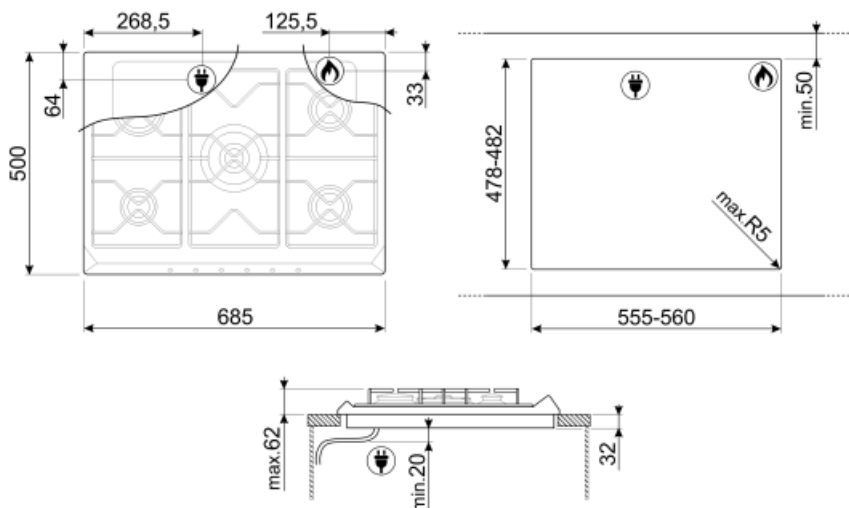

Včetně dalších
plynových armatur

Kónický

Gas connection

Cilindrical

Jmenovitý výkon
připojení plynu (W)

11900 W

Not included accessories

BB3679
Litinový rošt