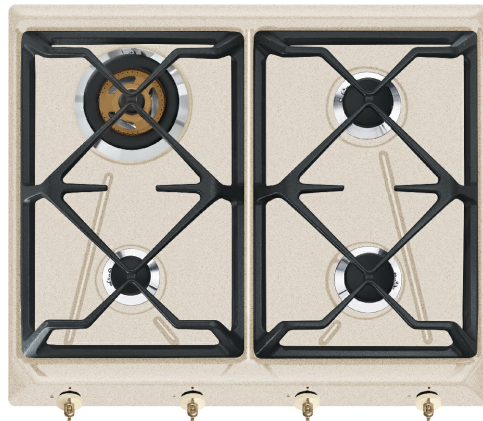

SRV864AVOGH2

Skupina výrobků
Vestavěný typ
Detail
Elektrické napájení
Typ
EAN kód

Varná deska
Tradiční
60 cm
Plyn
Plyn
8017709263669

Aesthetics

Estetika
Barva
Materiál
Stojany na nádobí
Typ nastavení ovládní
Poloha ovládacího knoflíku
Počet ovládacích prvků
Barva ovládacích prvků
Logo
Barva sítotisku

Coloniale
Oves
Smaltované
Litina
Ovládací knoflíky
Přední
4
Antická mosaz
Sítotisk
Hnědá

Program/funkce

Počet plynových varných zón 4
Celkový počet varných zón 4

Možnosti

Výřez pracovní desky 478-482x555-560 mm

Terminal box No

Zástrčka Ne

Připojení plynu

Druh plynu G20/G25 zemní plyn

Gas connection Cylindrical

Další plynové trysky jsou součástí balení G30 GPL kapalný plyn

Včetně dalších plynových armatur Kónický

Jmenovitý výkon připojení plynu (W) 7800 W

SRV864AOGH

Barva: Antracitová

SRV864POGH

Barva: Krémová

Symbols glossary

- | | | | |
|--|---|---|--|
|  | Standardní instalace: Tradiční instalace do pracovní desky, vhodná pro všechny kuchyňské soupravy |  | Pevné litinové stojany: pro maximální stabilitu a pevnost. |
|  | CUT_OUT_STANDARD_72 dpi |  | Ultra rychlé hořáky: Výkonné ultra rychlé hořáky nabízejí výkon až 5 kW. |
|  | Ovládání knoflíky | | |