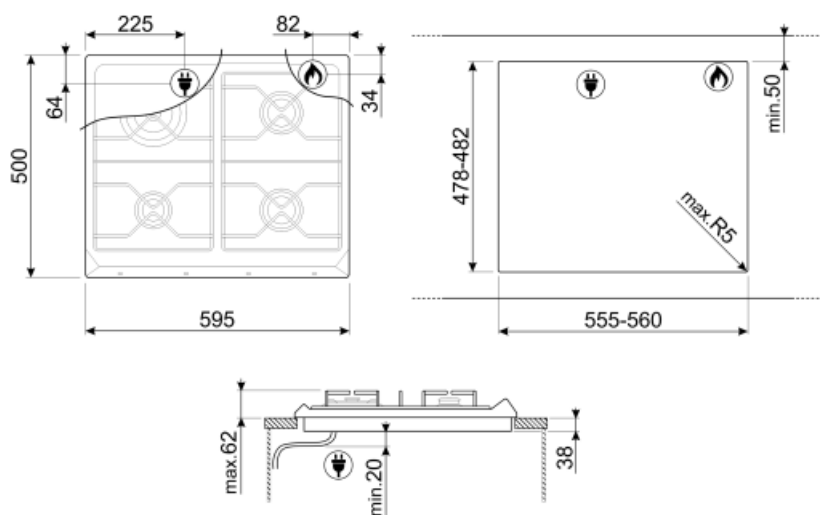

Cilindrical

Další plynové trysky jsou součástí balení

G30 GPL kapalný plyn

Včetně dalších plynových armatur

Kónický

Jmenovitý výkon připojení plynu (W)

7800 W

Not included accessories