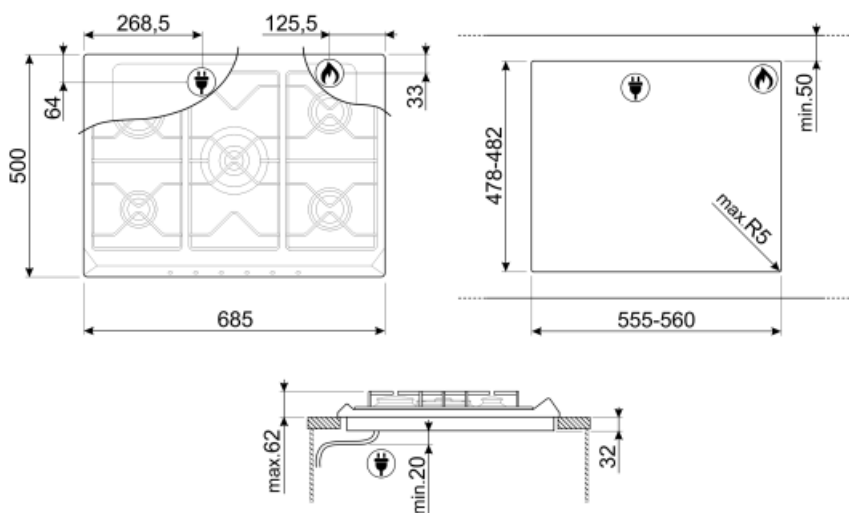

UR

Přední levá - Plyn – pomocný - 1.10 kW

Zadní levá - Plyn – rychlý - 2.60 kW

Středová - Plyn – 2 ultrarychlý (duální) - 5.00 kW

Zadní pravá - Plyn – polorychlý - 1.70 kW

Přední pravá - Plyn – polorychlý - 1.70 kW

Plynové pojistné ventily Ano

Automatické zapalování Ano

Elektrické připojení

Jmenovitý příkon
elektrického připojení
(W)

1 W

Napětí (V)

220-240 V

Kmitočet (Hz)

50/60 Hz

Power supply cable
length

120 cm

Připojení plynu

Druh plynu

G20 zemní plyn

Gas connection

Cilindrical

Včetně dalších
plynových armatur

Kónický

Jmenovitý výkon
připojení plynu (W)

11900 W