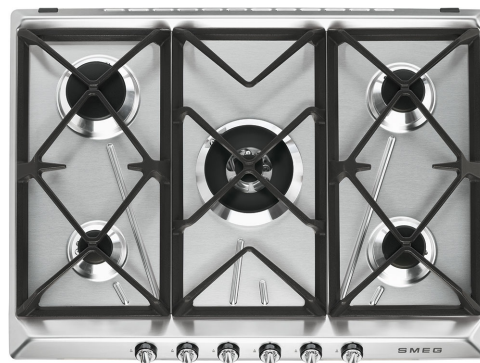

SR975XGH

Skupina výrobků
Vestavěný typ
Detail
Elektrické napájení
Typ
EAN kód

Varná deska
Tradiční
70/75 cm
Plyn
Plyn
8017709200145

Aesthetics

Estetika
Barva
Povrchová úprava
Materiál
Typ oceli
Stojany na nádobí
Typ nastavení ovládní
Poloha ovládacího knoflíku
Počet ovládacích prvků
Barva ovládacích prvků
Barva sítotisku

Victoria
Nerezová ocel
Satén
Nerezová ocel
Kartáčovaný
Litina
Ovládací knoflíky
Přední
6
Chróm
Černá

Programy/funkce

Celkový počet varných zón 5
Počet plynových varných zón 5

Možnosti

Výřez pracovní desky 478-482x555-560 mm

Technické parametry

UR

Přední levá - Plyn – pomocný - 1.10 kW

Zadní levá - Plyn – rychlý - 2.60 kW

Středová - Plyn – 2 ultrarychlý (duální) - 5.00 kW

Zadní pravá - Plyn – polorychlý - 1.70 kW

Přední pravá - Plyn – polorychlý - 1.70 kW

C70CEB/1
Bílý kryt vhodný pro 70 cm varné desky s čelním ovládáním.

C70CX/1
Skleněný kryt s rámem z nerezové oceli vhodný pro 70 cm varné desky s čelním ovládáním.

TPK
Nerezový grilovací plech na vaření pokrmů Teppanyaki