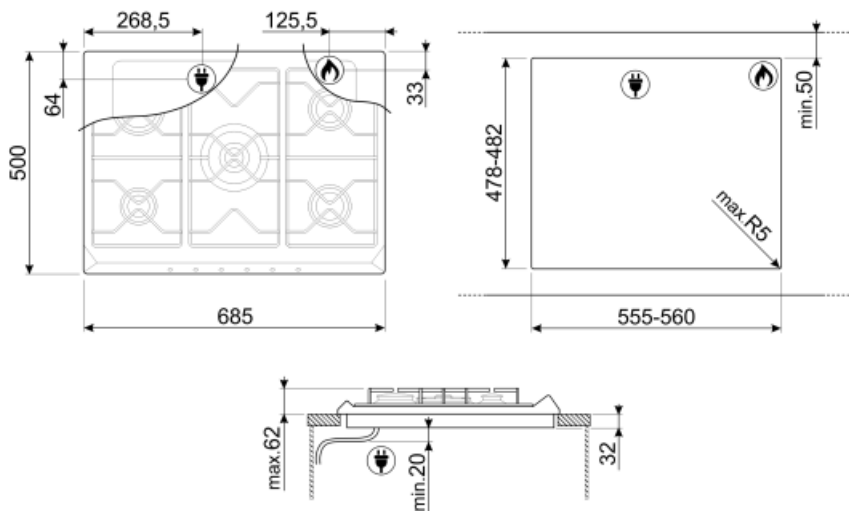

Přední levá - Plyn – pomocný - 1.10 kW

Zadní levá - Plyn – rychlý - 2.60 kW

Středová - Plyn – 2 ultrarychlý (duální) - 5.00 kW

Zadní pravá - Plyn – polorychlý - 1.70 kW

Přední pravá - Plyn – polorychlý - 1.70 kW

Plynové pojistné ventily Ano

Automatické zapalování Ano

Elektrické připojení

Jmenovitý příkon
elektrického připojení
(W)

1 W

Napětí (V)

220-240 V

Kmitočet (Hz)

50/60 Hz

Power supply cable
length

120 cm

Připojení plynu

Druh plynu

G20 zemní plyn

Gas connection

Cilindrical

Včetně dalších
plynových armatur

Kónický

Jmenovitý výkon
připojení plynu (W)

11900 W