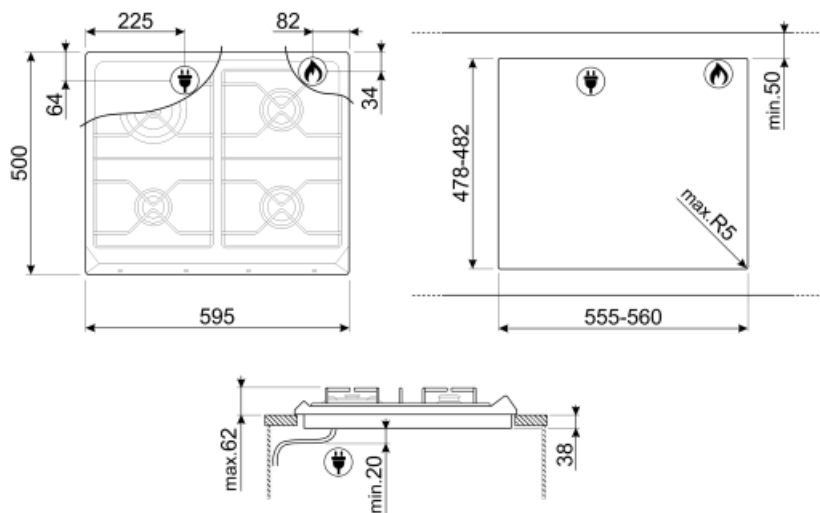

SR964XGH

Skupina výrobků
Vestavěný typ
Detail
Elektrické napájení
Typ
EAN kód

Varná deska
Tradiční
60 cm
Plyn
Plyn
8017709200114

Aesthetics

Estetika
Barva
Povrchová úprava
Materiál
Stojany na nádobí
Typ nastavení ovládní
Poloha ovládacího knoflíku
Počet ovládacích prvků
Barva ovládacích prvků
Barva sítotisku

Victoria
Nerezová ocel
Satén
Nerezová ocel
Litina
Ovládací knoflíky
Přední
4
Chróm
Černá

Programy/funkce

Celkový počet varných zón 4
Počet plynových varných zón 4

Možnosti

Výřez pracovní desky 478-482x555-560 mm

Automatické zapalování Ano

Elektrické připojení

Jmenovitý příkon elektrického připojení (W)	1 W	Kmitočet (Hz)	50/60 Hz
Napětí (V)	220-240 V	Power supply cable length	120 cm

Připojení plynu

Druh plynu	G20 zemní plyn	Včetně dalších plynových armatur	Kónický
Gas connection	Cilindrical	Jmenovitý výkon připojení plynu (W)	7800 W
Další plynové trysky jsou součástí balení	G30 GPL kapalný plyn		