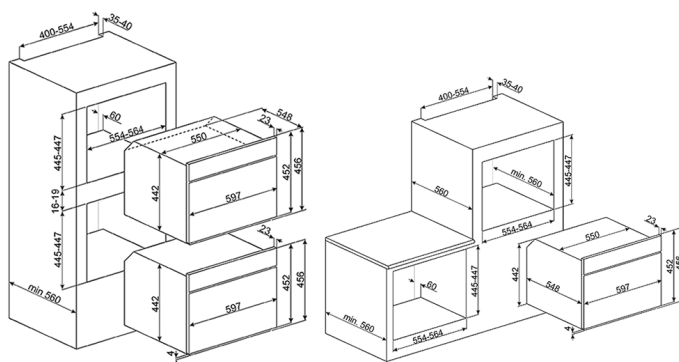

KOMPAKTNÍ KOMBINOVANÁ MIKROVLNNÁ TROUBA

výška 45 CM

ČERNÁ

EAN13: 8017709241629

• Display Large LCD • Elektronický Timer • 2 knoflíky • FUNKCE/ VOLBY/ TEPLOTA • 13 funkcí vaření (4 mikrovlnné funkce) • Čisticí funkce: Vapor Clean • Další funkce: rozmrazování, kynutí, Šabat, udržování teploty, ECO, Showroom demo • Automatické recepty: 20 • Elektronický programátor, Timer, automatické vypnutí • Akustický signál ukončení vaření • Režim omezení výkonu • Elektronická regulace teploty (30-250 °C) • Rychlý předohřev • VNITŘNÍ PROSTOR • Užitný objem 40 l (212x462x407 mm) • 3 úrovně vaření • Postranní kovové mřížky • Ever Clean smalt • Závěsný gril • Vnitřní osvětlení - 2 halogenové žárovky • BEZPEČNOST • Tangenciální chladicí systém • Control Lock • Dvířka s 3-tým sklem • Automatické vypnutí-off, když jsou dveře otevřeny • PŘÍSLUŠENSTVÍ • Skleněný plech: 1 • Rošt: 1 • Mřížka s dorazem: 1 • Napájecí kabel(délka kabelu): 115cm • SPECIFIKACE • Elektrické připojení : 3.10 kW • Grill výkon: 2,0 kW • Mikrovlnný výkon: 1,0 kW • Napětí: 220-240 V • Frekvence: 50 Hz

Funkce

Možnosti

• GT1T-2 - 1 teleskopické lišty, 1 úroveň, total • GT1P-2 - 1 teleskopické lišty, 1 úroveň, parcial • BN620-1 - Plech na pečení, smaltovaný • PRTX - Pizza kámen • PPR2 - Pizza kámen • CTP9015X - Inox ohřívací zásuvka • CTP9015N - Černá ohřívací zásuvka • CTP9015P - Creme ohřívací zásuvka