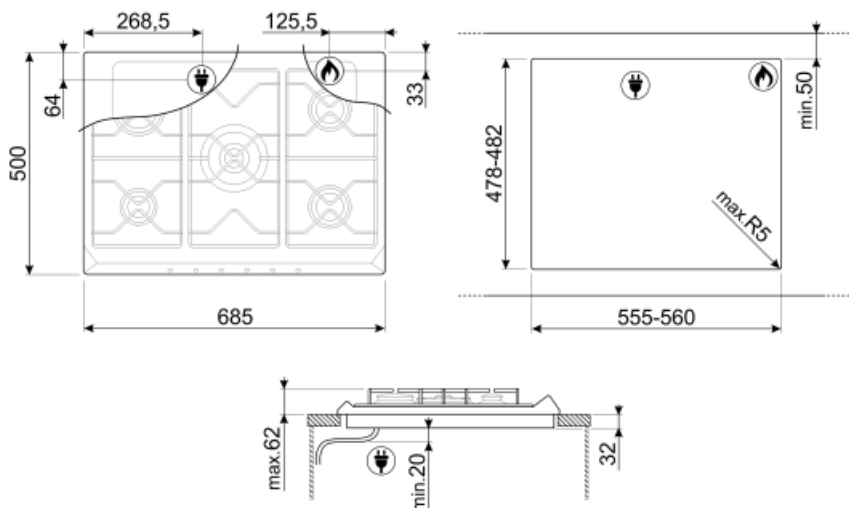

UR

Přední levá - Plyn – pomocný - 1.10 kW

Zadní levá - Plyn – rychlý - 2.60 kW

Středová - Plyn – 2 ultrarychlý (duální) - 5.00 kW

Zadní pravá - Plyn – polorychlý - 1.70 kW

Přední pravá - Plyn – polorychlý - 1.70 kW

Plynové pojistné ventily Ano

Automatické zapalování Ano

Elektrické připojení

Zástrčka	(F; E) Schuko	Kmitočet (Hz)	50/60 Hz
Jmenovitý příkon elektrického připojení (W)	1 W	Power supply cable length	120 cm
Napětí (V)	220-240 V	Plug	Schuko (F;E)

Připojení plynu

Druh plynu	G20 zemní plyn	Další plynové trysky jsou součástí balení	G25 zemní plyn, G30 GPL kapalný plyn
Gas connection	Cilindrical	Jmenovitý výkon připojení plynu (W)	12100 W