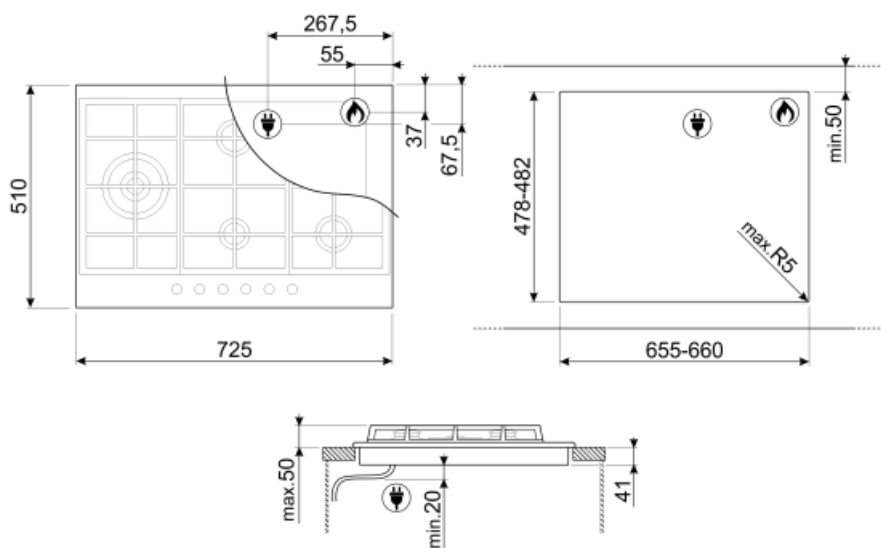

Technické parametry

UR

Střední levá - Plyn – 2 ultrarychlý (duální) - 4.20 kW

Zadní střední - Plyn – polorychlý - 1.80 kW

Přední střední - Plyn – pomocný - 1.10 kW

Zadní pravá - Plyn – rychlý - 2.60 kW

Přední pravá - Plyn – polorychlý - 1.80 kW

Plynové pojistné ventily Ano

Automatické zapalování Ano

Elektrické připojení

Jmenovitý příkon
elektrického připojení
(W)

1 W

Napětí (V)

220-240 V

Typ elektrického kabelu

Jednofázový

Kmitočet (Hz)

50/60 Hz

Power supply cable
length

120 cm

Připojení plynu

Druh plynu

G20 zemní plyn

Gas connection

Cylindrical

Další plynové trysky
jsou součástí balení

G30 GPL kapalný plyn

Včetně dalších
plynových armatur

Kónický

Jmenovitý výkon
připojení plynu (W)

11500 W