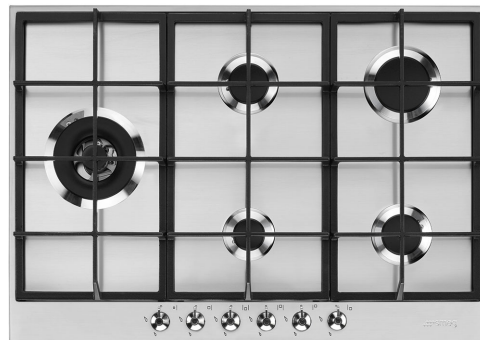

PX375L

Skupina výrobků
Vestavěný typ
Detail
Elektrické napájení
Typ
EAN kód

Varná deska
Tradiční
70/75 cm
Plyn
Plyn
8017709252083

Aesthetics

Estetika
Barva
Povrchová úprava
Materiál
Typ oceli
Serie
Stojany na nádobí
hořáky
Materiál hořáků
Typ nastavení ovládní
Poloha ovládacího knoflíku
Počet ovládacích prvků
Barva ovládacích prvků
Barva sítotisku

Classica
Nerezová ocel
Satén
Nerezová ocel
Kartáčovaný
New
Litina
Smeg Contemporary
Hliník
Ovládací knoflíky
Přední
6
Ocelový efekt
Černá

Programy/funkce

Celkový počet varných zón 5
Počet plynových varných zón 5

Možnosti

Výřez pracovní desky 478-482x655-660 mm

Technické parametry

UR

Střední levá - Plyn – 2 ultrarychlý (duální) - 4.20 kW

Zadní střední - Plyn – polorychlý - 1.80 kW

Přední střední - Plyn – pomocný - 1.10 kW