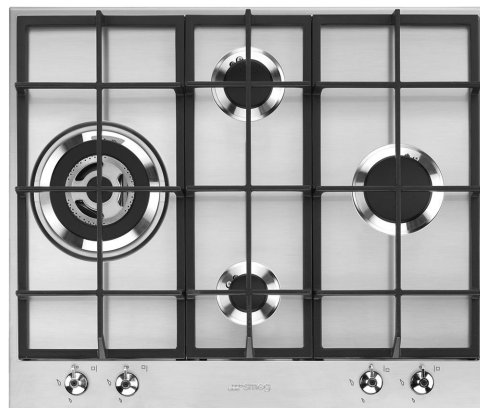

PX364L

Skupina výrobků
Vestavěný typ
Detail
Elektrické napájení
Typ
EAN kód

Varná deska
Tradiční
60 cm
Plyn
Plyn
8017709252106

Aesthetics

Estetika
Barva
Povrchová úprava
Materiál
Typ oceli
Serie
Stojany na nádobí
hořáky
Materiál hořáků
Typ nastavení ovládní
Poloha ovládacího knoflíku
Počet ovládacích prvků
Barva ovládacích prvků
Barva sítotisku

Classica
Nerezová ocel
Satén
Nerezová ocel
Kartáčovaný
New
Litina
Smeg Contemporary
Hliník
Ovládací knoflíky
Přední
4
Ocelový efekt
Černá

Programy/funkce

Celkový počet varných zón 4
Počet plynových varných zón 4

Možnosti

Výřez pracovní desky 478-482x555-560 mm

Technické parametry

UR

Levá - Plyn – ultrarychlý - 3.50 kW

Zadní střední - Plyn – polorychlý - 1.80 kW

Přední střední - Plyn – pomocný - 1.10 kW

Pravá - Plyn – rychlý - 2.60 kW

Nerezový grilovací plech na vaření
pokrmů Teppanyaki

Symbols glossary (TT)

- | | | | |
|--|---|---|--|
|  | Standardní instalace: Tradiční instalace do pracovní desky, vhodná pro všechny kuchyňské soupravy |  | Pevné litinové stojany: pro maximální stabilitu a pevnost. |
|  | CUT_OUT_STANDARD_72 dpi |  | Ultra rychlé hořáky: Výkonné ultra rychlé hořáky nabízejí výkon až 5 kW. |
|  | Ovládání knoflíky | | |