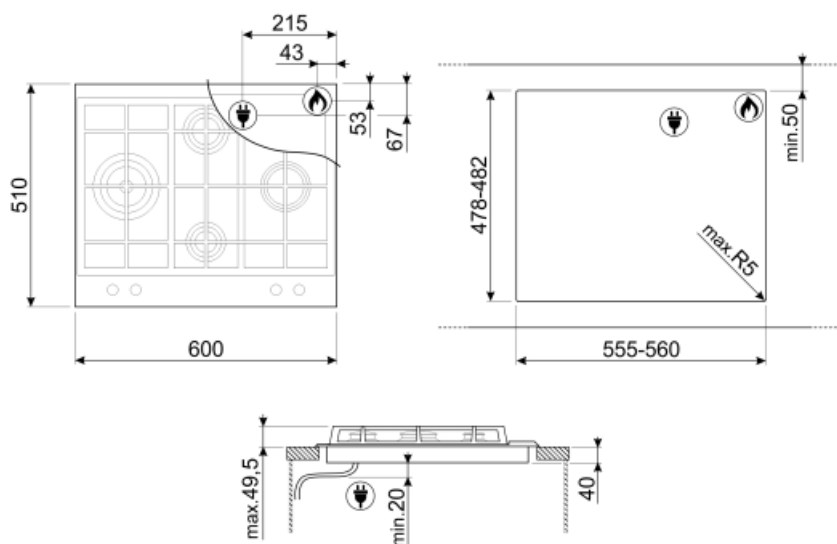

Možnosti

Výřez pracovní desky 478-482x555-560 mm

Technické parametry

UR

Levá - Plyn – ultrarychlý - 3.50 kW

Zadní střední - Plyn – polorychlý - 1.80 kW

Přední střední - Plyn – pomocný - 1.10 kW

Pravá - Plyn – rychlý - 2.60 kW

Připojení plynu

Druh plynu G20 zemní plyn

Včetně dalších plynových armatur Kónický

Gas connection Cylindrical

Další plynové trysky jsou součástí balení G30 GPL kapalný plyn

Jmenovitý výkon připojení plynu (W) 9000 W