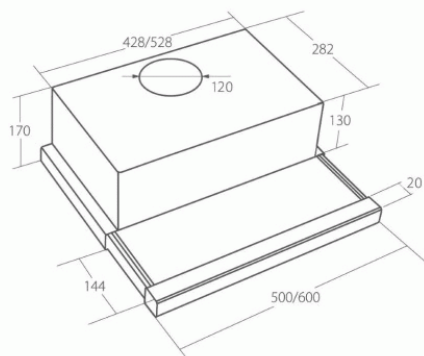

Odsavač par CATA EMPIRE VD 207060 Černé sklo

- **Kategorie:** Výsuvné
- **Šíře:** 60 cm
- **Barva:** Nerez / Sklo
- **Upřesnění:** Černé sklo
- **Motor:** 1 × 100 W
- **Max. sací výkon*:** 200 m³/h
- ***Tlak pro měření výkonu dle EN:** 15 Pa
- **Hlučnost Lw (hl. ak. výkonu) - max.:** 60 dB(A)
- **Hlučnost Lw (hl. ak. výkonu) - min.:** 52 dB(A)
- **Počet rychlostí:** 3
- **Ovládání:** Mechanické tlačítkové
- **Osvětlení:** 2 × 2 W LED
- **Směr odtahu:** Nahoru
- **Průměr odtahu:** 120 mm
- **Tukové filtry:** Kovové sendvičové
- **Výška k vrcholu příruby:** 205 mm
- **Recirkulace:** Ano
- **LED osvětlení:** Ano
- **Tukové filtry lze mýt v myčce:** Ano
- **Energetická třída:** E
- **Min. výška nad elektrickou deskou:** 500mm
- **Min. výška nad plynovou deskou:** 750mm

Vestavná digestoř výsuvná s černou skleněnou lištou: Maximální výkon 200 m³/h (15 Pa), 3 rychlosti - hlučnost Lw při max. výkonu je 60 dB(A) - odsávací jednotky mají individuálně vyvažovanou turbínu - motory jsou opatřeny vratnými tepelnými pojistkami (při přetížení motoru vypne, po jeho vychladnutí opět sepne) - kovové sendvičové tukové filtry, které lze mýt v myčce - výstupní průměr 120 mm - zdarma zpětná klapka - možnost práce v odtahovém i v recirkulačním režimu