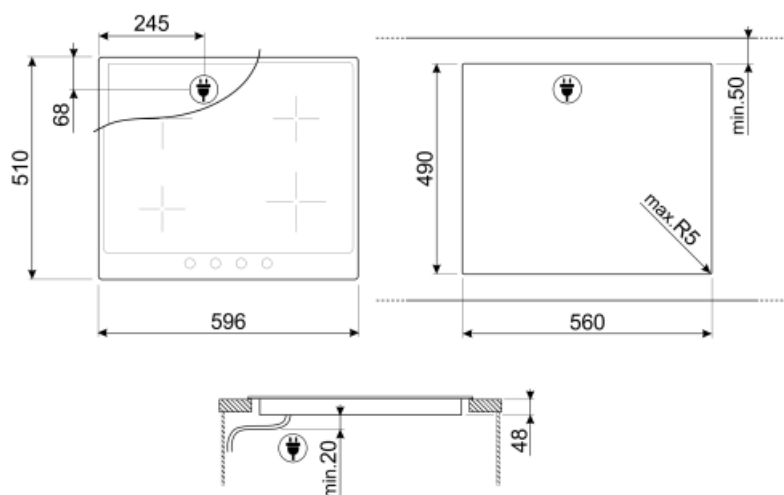

Přední levá - Keramická – jediná - 2.00 kW - Ø 18.0 cm

Zadní levá - Keramická – jediná - 1.20 kW - Ø 14.0 cm

Zadní pravá - Keramická – jediná - 2.30 kW - Ø 21.0 cm

Přední pravá - Keramická – jediná - 1.20 kW - Ø 14.0 cm

Indikace minimálního průměru nádob Ano

Elektrické připojení

Jmenovitý příkon elektrického připojení (W) 6600 W
Stávající 20 A
Napětí (V) 220-240 V
Napětí 2 (V) 380-415 V

Typ elektrického kabelu Třífázový
Kmitočet (Hz) 50/60 Hz
Terminal box 6 pólů