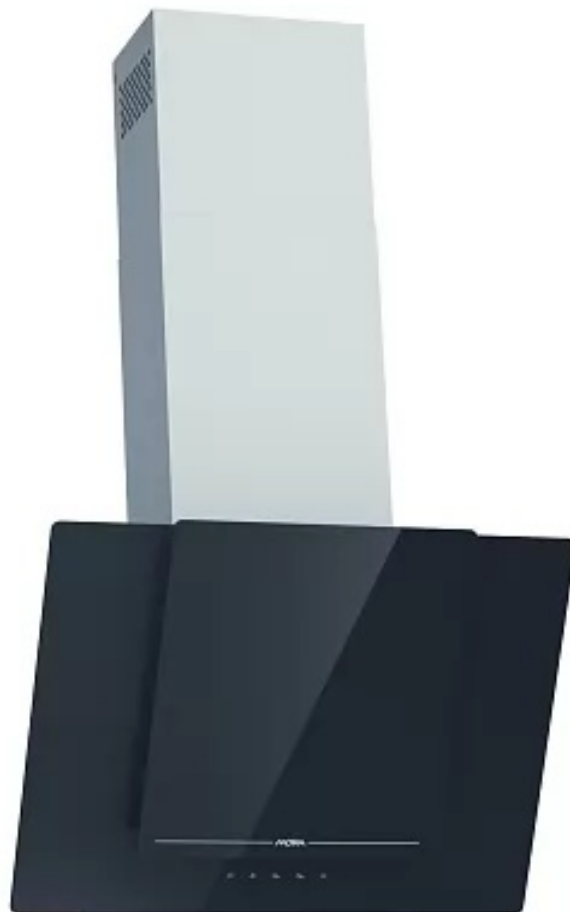

MORA

KOMÍNOVÝ ODSAVAČ OV 686 GBX

6 990 Kč

Komínový odsavač Mora OV 686 GBX v elegantním černo-nerezovém provedení s tlačítkovým ovládáním, 3 výkonovými rychlostmi odstraní dokonale nejen mastnotu, ale i pachy. Jedinečné kovové tukové filtry jsou vylepšené speciální polyuretanovou pěnou, která eliminuje až 98 % všech tukových a jiných nečistot. Pěna zároveň zachovává perfektní absorpční účinnost.

Inovativní perimetrický odsávací systém přesměruje odsávání vzduchu z centrální části do vnějších rohů odsavače par. Tento přístup nepřetěžuje motor, optimalizuje spotřebu energie, snižuje hluk a odsávání vzduchu je podstatně účinnější. Díky zkosené přední části budete mít dostatek prostoru pro vaření, takže se nemusíte obávat, že narazíte hlavou na hranu. LED osvětlení perfektně osvítili varnou plochu, takže budete mít dokonalý přehled nad připravovaným pokrmem. S maximálním výkonem 608 m³/h a hlučností 63 dB bude neocenitelným pomocníkem ve Vaší domácnosti. Digestoř lze použít i na vnitřní cirkulaci vzduchu, stačí dokoupit uhlíkové filtry. Samozřejmostí je i zpětná klapka. Potěší Vás i možnost mýt kovové tukové filtry v myčce a tím udržovat odsavač v perfektním stavu bez zbytečné námahy.

 dotykové ovládání

 extra tichý chod

 Typ osvětlení

 šířka 60 cm

Podrobné informace

Barva	Nerez/černé sklo
Dotykové ovládání	Ano
Energetická třída	B
Maximální hlučnost	63 dB
Roční spotřeba el. energie	59,2 kWh/rok
Šířka	60 cm
Výška	38 cm
Hloubka	34 cm
Váha	13 kg
Jmenovitý příkon	183 W
Typ odsavače	Vertikální
Počet výkonnostních stupňů	3
Maximální výkon odsávání	608 m3/h
Maximální výkon recirkulace	374 m3/h
Výška těla odsavače	375 mm
Výška komínu	575/705 mm
Typ instalace	Volně stojící, na stěnu
Barva komínu	Nerez
Barva těla odsavače	Černá
Materiál tukového filtru	Omyvatelný hliníkový
Počet světel	1
Průměr odtahu	150 mm
Zpětná klapka	Ano
Typ osvětlení	LED
Celkový výkon osvětlení	3 w