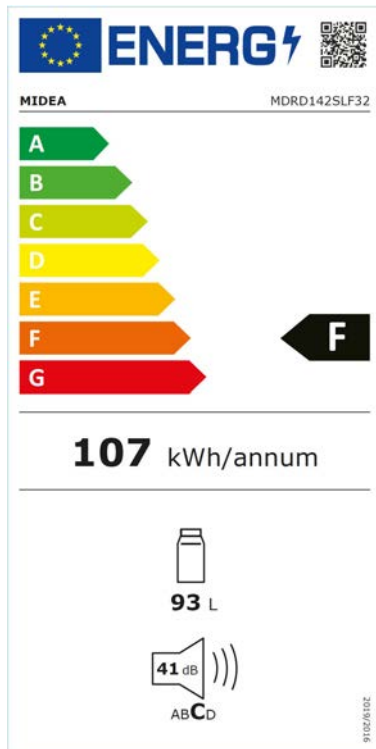

Kühlgerät

Kühlschrank im Retrodesign

MDRD142SLF32

40 48164 10814 5

Marke	Midea
Model	MDRD142SLF32
EAN	40 48164 10814 5
Produkt	Kühlgerät
Produktkategorie	Kühlschrank
Produktserien	-
Türöffnung	-
Bauart	Standgerät

Design

Farbe	Rot

Leistung & Technik

Kühltechnologie	statisch
Energieeffizienzklasse [A-G]	F
Schnellfunktion Kühlen/Gefrieren	-/-
Sternkennzeichnung Gefrierteil [kg/24h]	-
Gefriervermögen [kg/24h]	-
Lagerzeit bei Störung [Stunden]	-

Bedienung & Anzeige

Steuerung	mechanisch
Position Steuerung	innen/Kühlbereich
Temperatureinstellung	Stufen

Innenraum & Zubehör

Nettoinhalt [Liter]	93 l
Nettoinhalt Kühl-/Gefrierteil [Liter]	93 l/-
LED Beleuchtung Kühl-/Gefrierteil	-/-
Türablagen Kühl-/Gefrierteil	3/-
Ablagen Kühl-/Gefrierteil	2/-
Ablagen Material	Glas

Sicherheit & Reinigung

Tür offen Warnung	-

Verbrauch & Umwelt

Energieeffizienzklasse [A-G]	F
Energieverbrauch pro 24 Stunden [kWh]	0,293
Klimaklasse	SN/N/ST/T
Schalleistungspegel [dB(A)]	41

Anschlusswerte

Anschlusswert [W]	70
Spannung [V]	220-240
Frequenz [Hz]	50
Absicherung [A]	0,5

Abmessungen & Gewicht

Gewicht Netto/Brutto [kg]	20,4/22,5
Abmessungen Gerät (H x B x T) [mm]	850x510x490
Abmessungen Verpackung (H x B x T) [mm]	870x510x460

Installation

Türanschlag	rechts
Türanschlag wechselbar	-

Logistik

Containermenge [20/40/40H]	

Midea Europe GmbH
Ludwig-Erhard-Str. 14
65760 Eschborn
Deutschland

+49 (0) 6196 90 20 0
info-meg@midea.com
www.midea.com/de