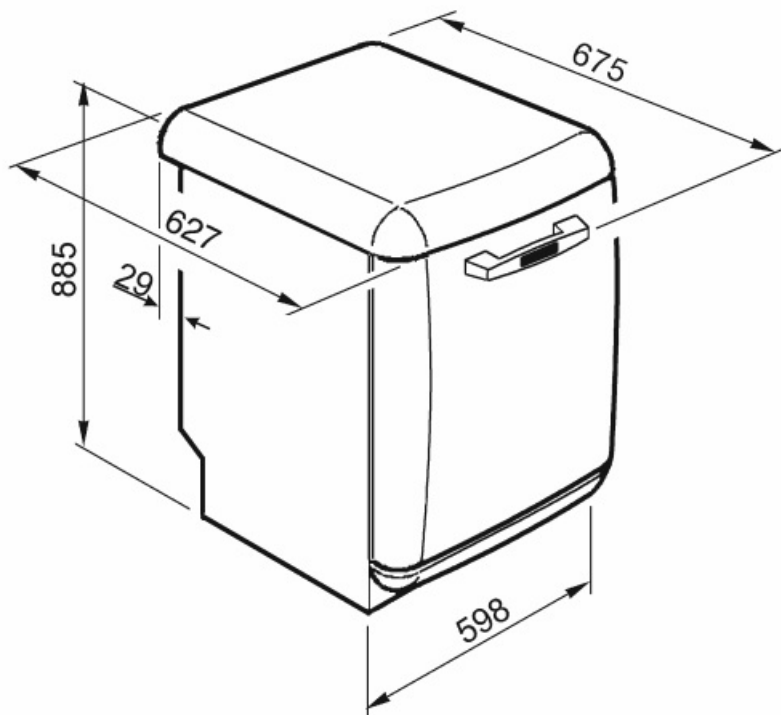

Zástrčka	(F; E) Schuko	Kmitočet (Hz)	50 Hz
Připojený výkon	1800 W	Druh připojení	Jednofázové (motory)
Stávající	10 A	Délka napájecího kabelu	140 cm
Napětí	220-240 V