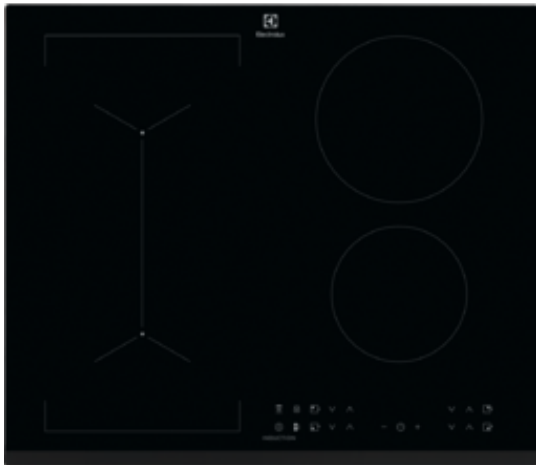

## LIV6343 Vestavná varná deska

### Získejte více prostoru k přípravě jídla spojením varných zón

Na indukční varné desce s funkcí Bridge můžete zkombinovat dvě varné zóny dohromady. Získáte tak velkou varnou plochu, která je ideální pro velké pánve nebo grily plancha. Teplota a čas spojených zón se sladí automaticky.

### Varné zóny se automaticky přizpůsobí velikosti vašich hrnců a pánví

Na indukční varné desce Infinite® se varné zóny přizpůsobí tvaru vašeho nádobí. Automatické rozpoznání velikosti zajistí rovnoměrný ohřev po celé ploše dna. Můžete tak používat řadu různých hrnců a pánví.

### Technické specifikace

- Typ ohřevu desky : Plně indukční
- Prostor pro instalaci VxŠxH (mm) : 44x560x490
- Barva : Černá
- Instalace : Vestavná
- Typ rámečku : Zkosený - 1 strana
- Ovládání : Falcon 14-Steps
- Typ výrobku : elektrická varná deska
- Materiál ovládacího panelu : Sklo
- Bezpečnostní prvky : Automatické vypnutí
- Kontrolní funkce : 3 krokové využití zbytkového tepla, akustický signál, automatické zahřátí, funkce POWER (Booster) = rychlé ohřátí, dětský zámek, propojen s odsavačem Hob2Hood, Zajištění/odjištění ovládacího panelu, Left Bridge, minutka, ukazatel času
- Levá přední zóna : Indukční
- Levá zadní zóna : indukční
- Pravá přední zóna : indukční
- Pravá zadní zóna : Indukční
- Levá přední zóna - ovládání : posuvné dotykové ovládání
- Levá zadní zóna - ovládání : posuvné dotykové ovládání
- Pravá přední zóna - ovládání : posuvné dotykové ovládání
- Pravá zadní zóna - ovládání : posuvné dotykové ovládání
- Indikátory zbytkového tepla : 4
- Levá přední zóna - výkon/průměr : 2300/3200W/210mm
- Levá zadní zóna - výkon/průměr : 2300/3200W/210mm
- Pravá přední zóna - výkon/průměr : 1400/2500W/145mm
- Pravá zadní zóna - výkon/průměr : 1800/2800W/180mm
- Max. příkon (W) : 7350
- Délka kabelu (m) : 1.5