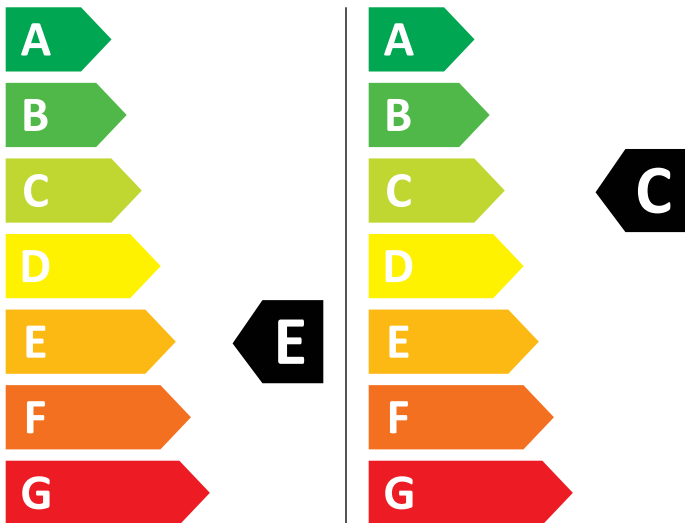

# ENERG

AEG

L7WBG47W 914603831

💧 266 kWh / 100

💧 59 kWh / 100

4,0 kg

7,0 kg

60 L