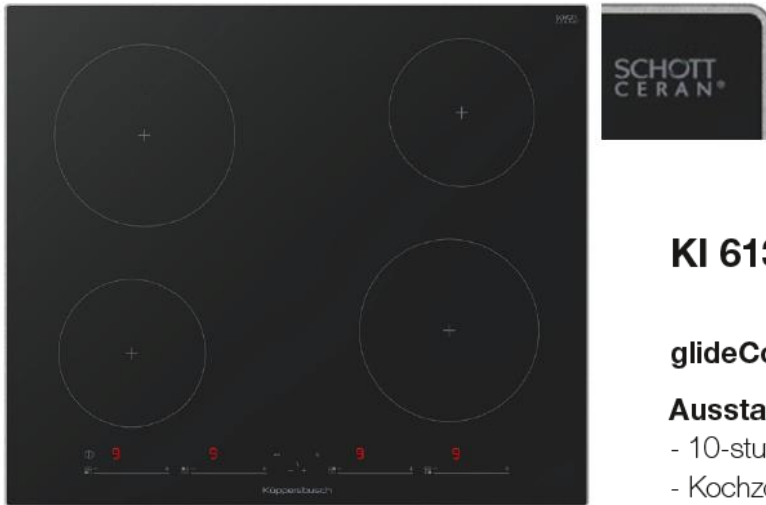

KOCHFELD. INDUKTION.

K-SERIES. 1

Rahmen Edelstahl, Slim Line

KI 6130.0

glideControl+. 10 Leistungsstufen. 4 Kochzonen.

Ausstattung:

- 10-stufige Leistungsregelung „glideControl+“ mit roter Anzeige
 - Kochzonen-Wärmeanzeigen
 - Kurzzeitwecker mit Abschaltfunktion
 - Zentralabschaltung
 - Urlaubsschaltung (Betriebszeitbegrenzung)
 - 2 Kochzonen \varnothing 185 mm 1.700 W (2.100 W*)
 - 2 Kochzonen \varnothing 150 mm 1.200 W (1.500 W*)
- * mit zuschaltbarer Power-Stufe

Technische Daten:

- Anschlusswert 7,2 kW
- Gerätemaße B x T ca. 605 x 515 mm
- Einbauhöhe 58 mm
- Ausschnittmaße B x T ca. 560 x 490 mm

KI 6130.0 SE schwarz, Edelstahl