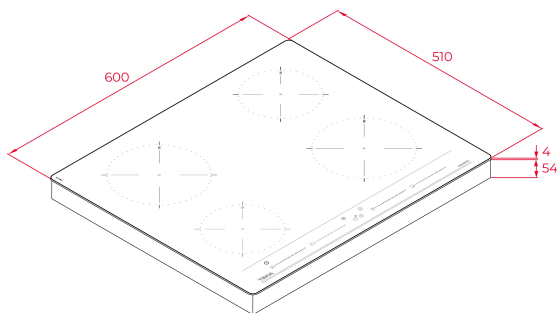

TEKA**IZC 64010 MSS BK**
Indukční varná deska 60 cmSnadná
instalaceAutomatické MultiSlider
zamykání

Napájení

Funkce
Power Plus**ODKAZ**

REF: 112520015

EAN: 8434778012491

VLASTNOSTI

Indukční varná deska 60 cm
 Dotykové ovládání MultiSlider
 Keramické sklo, přední zkosená hrana
 4 indukční varné zóny:
 2 x Ø 185 mm
 2 x Ø 150 mm
 Funkce Power Plus a Stop & Go
 Systém bezpečnostního zablokování se senzorem
 akustického signálu
 Ukazatele zbytkového tepla
 Časovač
 Snadná instalace rychlým kliknutím
 Maximální jmenovitý výkon: 7 200 W

ROZMĚRY

Výška produktu (mm): 58
Šířka produktu (mm): 600
Hloubka produktu (mm): 510
Délka produktu (mm):
Čistá hmotnost (kg): 9,59

TECHNICKÁ SPECIFIKACE

Power rate (V): 220-240
 Frekvence (hz): 50/60
 Maximální jmenovitý výkon (W): -