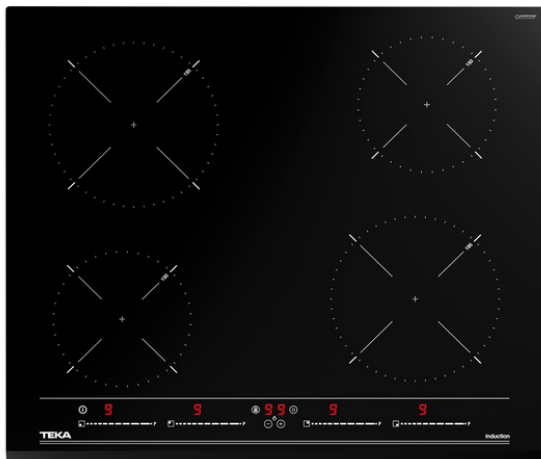

TEKA**IZC 64010 MSS BK**
Indukční varná deska 60 cmSnadná
instalaceAutomatické MultiSlider
zamykání

Napájení

Funkce
Power Plus**ODKAZ**

REF: 112520015

EAN: 8434778012491

VLASTNOSTI

Indukční varná deska 60 cm
 Dotykové ovládání MultiSlider
 Keramické sklo, přední zkosená hrana
 4 indukční varné zóny:
 2 x Ø 185 mm
 2 x Ø 150 mm
 Funkce Power Plus a Stop & Go
 Systém bezpečnostního zablokování se senzorem
 akustického signálu
 Ukazatele zbytkového tepla
 Časovač
 Snadná instalace rychlým kliknutím
 Maximální jmenovitý výkon: 7 200 W

ROZMĚRY

Výška produktu (mm): 58
Šířka produktu (mm): 600
Hloubka produktu (mm): 510
Délka produktu (mm):
Čistá hmotnost (kg): 9,59

TECHNICKÁ SPECIFIKACE

Power rate (V): 220-240
 Frekvence (hz): 50/60
 Maximální jmenovitý výkon (W): -

BARVY

112520015

Černé sklo

ENERGETICKÁ ÚČINNOST

Power consumption in standby mode (W): -
 Time to reach standby mode (min): 1