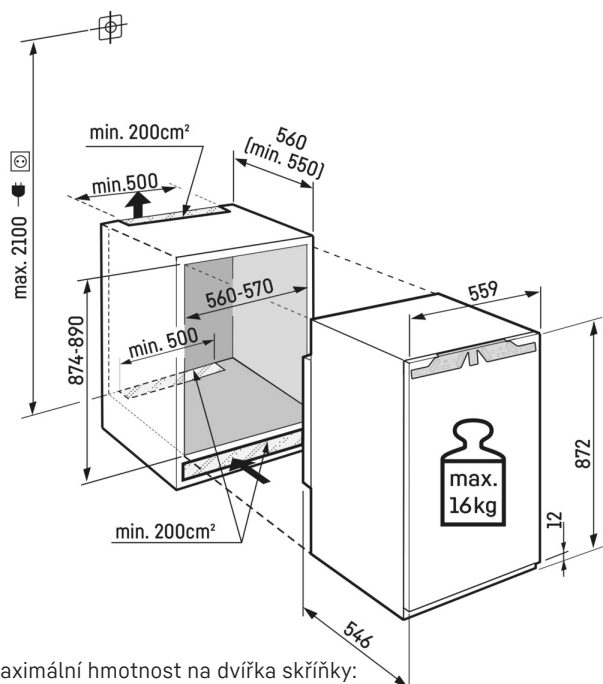

¹ V souladu s nařízením EU 2019/2016 zobrazujeme celkový objem prostoru jako celé číslo (zaokrouhlené) a objem prostoru mrazicího prostoru a prostoru pro uchování čerstvých potravin s jedním desetinným místem.

Jednostranné LED boční osvětlení

Pro rychlý přehled v chladničce: LED boční osvětlení vám pomůže mít vždy přehled o svých potravinách. LED světla jsou umístěna tak, aby světelný paprsek směřoval nahoru a dolů. A protože jsou LED integrovány do bočních stěn, zůstane zcela zachována cenná využitelná plocha.

Dveřní odkladač

Přejete si bezpečný úložný prostor pro své nápoje nebo potraviny? A chcete, aby byly přesto snadno dosažitelné? Naše dveřní odkladače vám nabízejí obojí. Jsou výškově nastavitelné, a proto se přizpůsobí vašim potřebám. Praktický je také posuvný a odnímatelný držák lahví: Vaše láhve tak budou vždy bezpečně stát.

Technický výkres

Maximální hmotnost na dvířka skříňky:
Chladicí oddíl: 16 kg

Výrobky a jejich údaje jsou inscenovány pro reklamní účely. Přestože je vynaloženo veškeré úsilí na zajištění správnosti všech údajů a informací v tomto letáku, společnost Liebherr si vyhrazuje práva na změny bez předchozího upozornění. Pokud jsou skutečné rozměry, technické údaje a výkon spotřebiče rozhodující, doporučujeme vám, abyste se seznámili s návodem k instalaci, který je přiložen k danému spotřebiči. Společnost Liebherr neručí za případné škody. (15.12.2023)