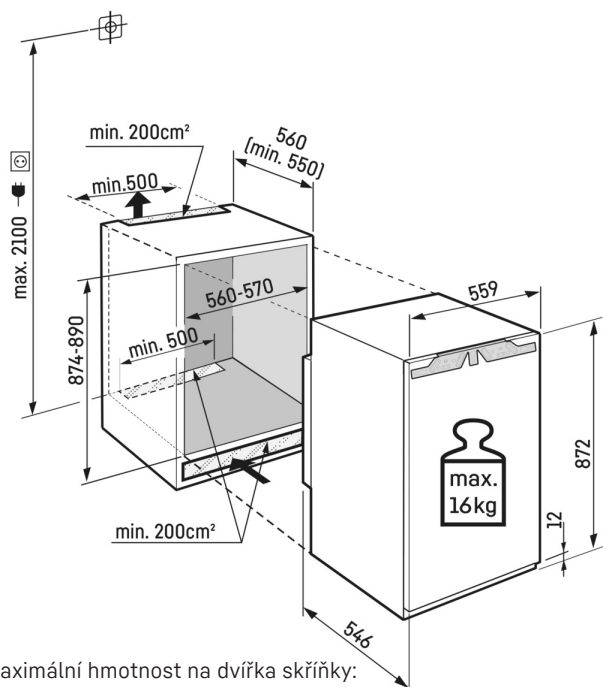

¹ V souladu s nařízením EU 2019/2016 zobrazujeme celkový objem prostoru jako celé číslo (zaokrouhlené) a objem prostoru mrazicího prostoru a prostoru pro uchovávání čerstvých potravin s jedním desetinným místem.

Dveřní odkladač

Přejete si bezpečný úložný prostor pro své nápoje nebo potraviny? A chcete, aby byly přesto snadno dosažitelné? Naše dveřní odkladače vám nabízejí obojí. Jsou výškově nastavitelné, a proto se přizpůsobí vašim potřebám. Praktický je také posuvný a odnímatelný držák lahví: Vaše láhve tak budou vždy bezpečně stát.

Technický výkres

Maximální hmotnost na dvířka skříňky:
Chladicí oddíl: 16 kg

Výrobky a jejich údaje jsou inscenovány pro reklamní účely. Přestože je vynaloženo veškeré úsilí na zajištění správnosti všech údajů a informací v tomto letáku, společnost Liebherr si vyhrazuje právo na změny bez předchozího upozornění. Pokud jsou skutečné rozměry, technické údaje a výkon spotřebiče rozhodující, doporučujeme vám, abyste se seznámili s návodem k instalaci, který je přiložen k danému spotřebiči. Společnost Liebherr neručí za případné škody. (15.12.2023)