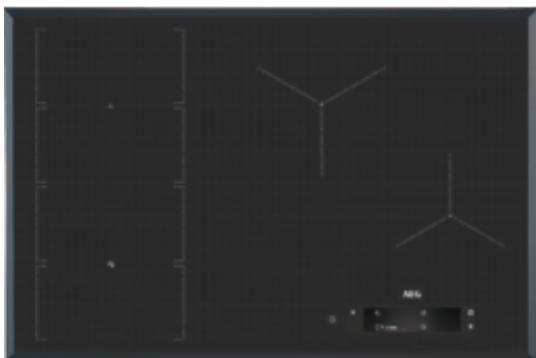

## IAE84851FB Vestavná varná deska

### Specifikace

- Typ desky: indukční
- Provedení: se zkosenou hranou
- Velký, vyspělý barevný displej MaxiSight™
- Pozice ovládání: vpředu vpravo
- Podsvícené ukazatele
- Indukční zóny s funkcí zvýšení výkonu
- Detekce hrnců a pánví
- Levá přední: Indukční , 2300/3200W/220mm
- Levá zadní: indukční , 2300/3200W/220mm
- Střední přední: ,
- Střední zadní: Indukční , 2300/3200W/210mm
- Pravá přední: indukční , 1800/2800W/180mm
- Pravá zadní: ,
- Dětská pojistka
- Zabezpečení desky: Automatické vypnutí
- Zvukový signál
- Přičítací časoměr CountUp
- Časovač Eco
- Časové funkce
- Indikace zbytkového tepla OptiHeat
- Jednoduchá instalace pomocí přichytek
- Barva a provedení: Tmavě šedá

### Technické specifikace

- Typ ohřevu : Indukční
- Prostor pro instalaci VxŠxH (mm) : 44x750x490
- Barva : Tmavě šedá
- Instalace : Vestavná
- Typ rámečku : Zkosený - 4 strany
- Ovládání : Elektronické, Parrot TFT
- Typ výrobku : elektrická varná deska
- Materiál ovládacího panelu : -
- Bezpečnostní prvky : Automatické vypnutí
- Kontrolní funkce : 3 krokové využití zbytkového tepla, akustický signál, funkce POWER (Booster) = rychlé ohřátí, dětský zámek, přičítací časovač, Eco časovač (využití zbytkového tepla), FlexiBridge, propojen s odsavačem Hob2Hood, Zajištění/odjištění ovládacího panelu, Melting, minutka, pauza, detekce hrnců a pánví, PowerSlide, SenseCook Fry, vypnutí zvuku, ukazatel času
- Levá přední zóna : Indukční
- Levá zadní zóna : indukční
- Prostřední zadní plotýnka : Indukční
- Pravá přední zóna : indukční
- Levá přední zóna - ovládání : posuvné dotykové ovládání
- Levá zadní zóna - ovládání : posuvné dotykové ovládání
- Střední zóna vzadu - ovládání : posuvné dotykové ovládání
- Pravá přední zóna - ovládání : posuvné dotykové ovládání
- Indikátory zbytkového tepla : 4
- Levá přední zóna - výkon/průměr : 2300/3200W/220mm
- Střední zóna vzadu - výkon/průměr : 2300/3200W/210mm
- Levá zadní zóna - výkon/průměr : 2300/3200W/220mm