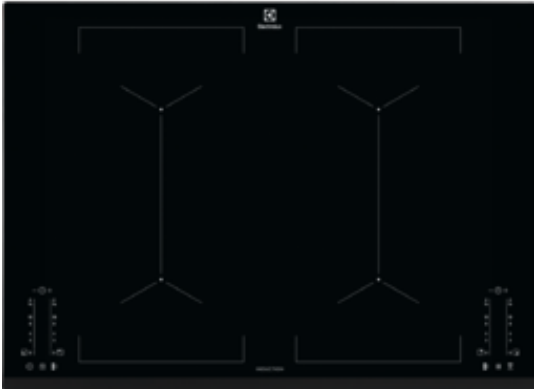

EIV744 Vestavná varná deska

Získejte více prostoru i chuti spojením varných zón

Pomocí funkce spojení více varných zón Multiple Bridge můžete na indukční varné desce vytvořit několik velkých ploch k přípravě jídla. Kombinované varné zóny spolu sdílejí stejná nastavení teploty a času. Můžete tak najednou používat celou řadu varných nádob, od grilů plancha až po restovací pánve.

Varné zóny se automaticky přizpůsobí velikosti vašich hrnců a pánví

Na indukční varné desce Infinite® se varné zóny přizpůsobí tvaru vašeho nádobí. Automatické rozpoznání velikosti zajistí rovnoměrný ohřev po celé ploše dna. Můžete tak používat řadu různých hrnců a pánví.

Technické specifikace

- Typ ohřevu desky : Plně indukční
- Prostor pro instalaci VxŠxH (mm) : 44x680x490
- Barva : Černá
- Instalace : Vestavná
- Typ rámečku : Zkosený - 1 strana
- Ovládání : Budgie Split 14 Step
- Typ výrobku : elektrická varná deska
- Materiál ovládacího panelu : Sklo
- Bezpečnostní prvky : Automatické vypnutí
- Kontrolní funkce : 3 krokové využití zbytkového tepla, akustický signál, automatické zahřátí, funkce POWER (Booster) = rychlé ohřátí, dětský zámek, přičítací časovač, Eco časovač (využití zbytkového tepla), propojen s odsavačem Hob2Hood, Zajištění/odjištění ovládacího panelu, Left & Right Bridge, minutka, pauza, vypnutí zvuku, ukazatel času
- Levá přední zóna : Indukční
- Levá zadní zóna : indukční
- Pravá přední zóna : indukční
- Pravá zadní zóna : Indukční
- Levá přední zóna - ovládání : posuvné dotykové ovládání
- Levá zadní zóna - ovládání : posuvné dotykové ovládání
- Pravá přední zóna - ovládání : posuvné dotykové ovládání
- Pravá zadní zóna - ovládání : posuvné dotykové ovládání
- Indikátory zbytkového tepla : 4
- Levá přední zóna - výkon/průměr : 2300/3200W/210mm
- Levá zadní zóna - výkon/průměr : 2300/3200W/210mm
- Pravá přední zóna - výkon/průměr : 2300/3200W/210mm