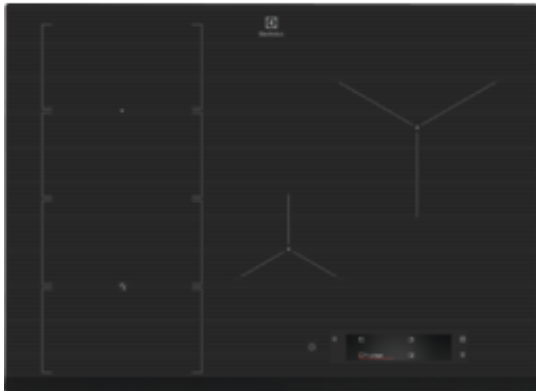

EIS7548 Vestavná varná deska

Chutné výsledky den co den

S indukční varnou deskou 800 SenseFry® je konec váhání a nejistotě. Snímač smažení udržuje správnou teplotu po celém povrchu pánve. Už žádné odhadování a upravování nastavené teploty. Nyní už pokaždé připravíte dokonale propečené řízky a

Technické specifikace

- Typ ohřevu : Indukční
- Prostor pro instalaci VxŠxH (mm) : 44x680x490
- Barva : Tmavě šedá
- Instalace : Vestavná
- Typ rámečku : Zkosený - 1 strana
- Ovládání : Elektronické, Parrot TFT
- Typ výrobku : elektrická varná deska
- Materiál ovládacího panelu : -
- Bezpečnostní prvky : Automatické vypnutí
- Kontrolní funkce : 3 krokové využití zbytkového tepla, akustický signál, funkce POWER (Booster) = rychlé ohřátí, dětský zámek, přičítací časovač, Eco časovač (využití zbytkového tepla), FlexiBridge, propojen s odsavačem Hob2Hood, Zajištění/odjištění ovládacího panelu, Melting, minutka, pauza, detekce hrců a pánví, PowerSlide, SenseCook Fry, vypnutí zvuku, ukazatel času
- Levá přední zóna : Indukční
- Levá zadní zóna : indukční
- Prostřední přední plotýnka : indukční
- Pravá zadní zóna : Indukční
- Levá přední zóna - ovládání : TFT Slider
- Levá zadní zóna - ovládání : TFT Slider
- Střední zóna vpředu - ovládání : TFT Slider
- Pravá zadní zóna - ovládání : TFT Slider
- Indikátory zbytkového tepla : TFT displej
- Levá přední zóna - výkon/průměr : 2300/3200W/220mm
- Střední zóna vpředu - výkon/průměr : 1400/2500W/145mm
- Levá zadní zóna - výkon/průměr : 2300/3200W/220mm
- Pravá zadní zóna - výkon/průměr : 2300/3600W/240mm
- Max. příkon (W) : 7350