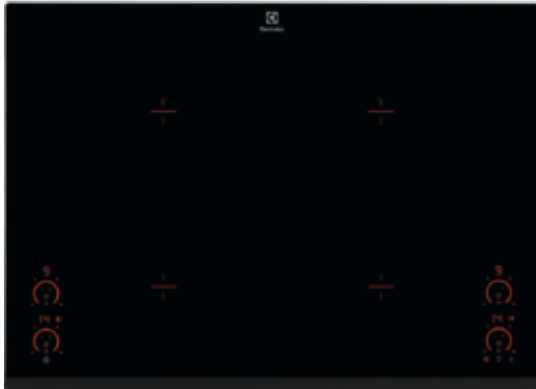

EHD7740FOK Vestavná varná deska

Přesné nastavení okamžitě a bez námahy

Pomocí přímého elektronického otočného ovládání s hladkým vzhledem a fantastickým podsvícením můžete okamžitě nastavit teplotu jediným dotykem.

Přizpůsobí se každé pánvi

S indukční varnou deskou Infinite získáte maximální volnost. Použijte své nádoby různých rozměrů a tvarů a položte je na varnou desku kamkoli chcete, pouze část musí zakrývat jeden ze čtyř vyznačených bodů.

Varná deska se skrytým potenciálem pro vaření ve velkém

Spojené varné zóny této varné desky nezabírají žádné místo navíc. Naopak poskytují více možností k přípravě jídel. Díky této funkci spojíte dvě varné zóny do jedné větší.

Technické specifikace

- Typ ohřevu desky : Plně indukční
- Prostor pro instalaci VxŠxH (mm) : 55x680x490
- Barva : Černá
- Instalace : Vestavná
- Typ rámečku : Zkosený - 1 strana
- Ovládání : Jackdaw Split 14 Step
- Typ výrobku : elektrická varná deska
- Materiál ovládacího panelu : -
- Bezpečnostní prvky : Automatické vypnutí
- Kontrolní funkce : 3 krokové využití zbytkového tepla, akustický signál, automatické zahřátí, funkce POWER (Booster) = rychlé ohřátí, přemostovací funkce, dětský zámek, přičítací časovač, Eco časovač (využití zbytkového tepla), Zajištění/odjištění ovládacího panelu, minutka, vypnutí zvuku, Funkce STOP + POKRAČOVAT, ukazatel času
- Levá přední zóna : Indukční
- Levá zadní zóna : indukční
- Pravá přední zóna : indukční
- Pravá zadní zóna : Indukční
- Levá přední zóna - ovládání : posuvné dotykové ovládání
- Levá zadní zóna - ovládání : posuvné dotykové ovládání
- Pravá přední zóna - ovládání : posuvné dotykové ovládání
- Pravá zadní zóna - ovládání : posuvné dotykové ovládání
- Indikátory zbytkového tepla : 4
- Levá přední zóna - výkon/průměr : 2300/3200W/210mm
- Levá zadní zóna - výkon/průměr : 2300/3200W/210mm
- Pravá přední zóna - výkon/průměr : 2300/3200W/210mm