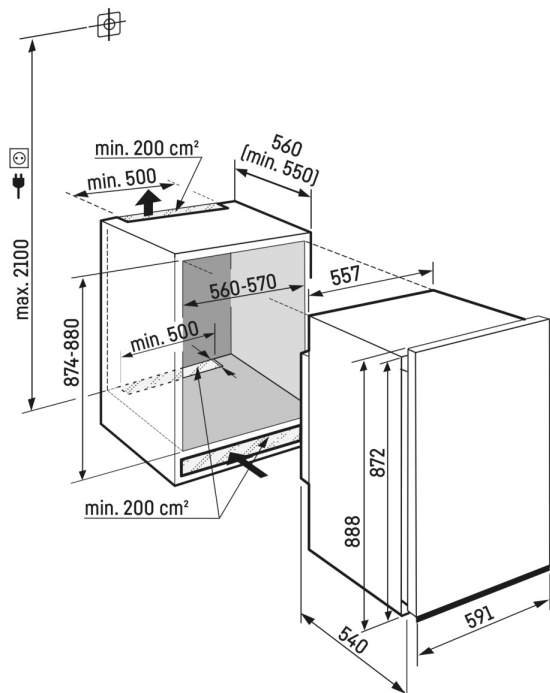

Technický výkres

Výrobky a jejich údaje jsou inscenovány pro reklamní účely. Přestože je vynaloženo veškeré úsilí na zajištění správnosti všech údajů a informací v tomto letáku, společnost Liebherr si vyhrazuje právo na změny bez předchozího upozornění. Pokud jsou skutečné rozměry, technické údaje a výkon spotřebiče rozhodující, doporučujeme vám, abyste se seznámili s návodem k instalaci, který je přiložen k danému spotřebiči. Společnost Liebherr neručí za případné škody. (15.12.2023)