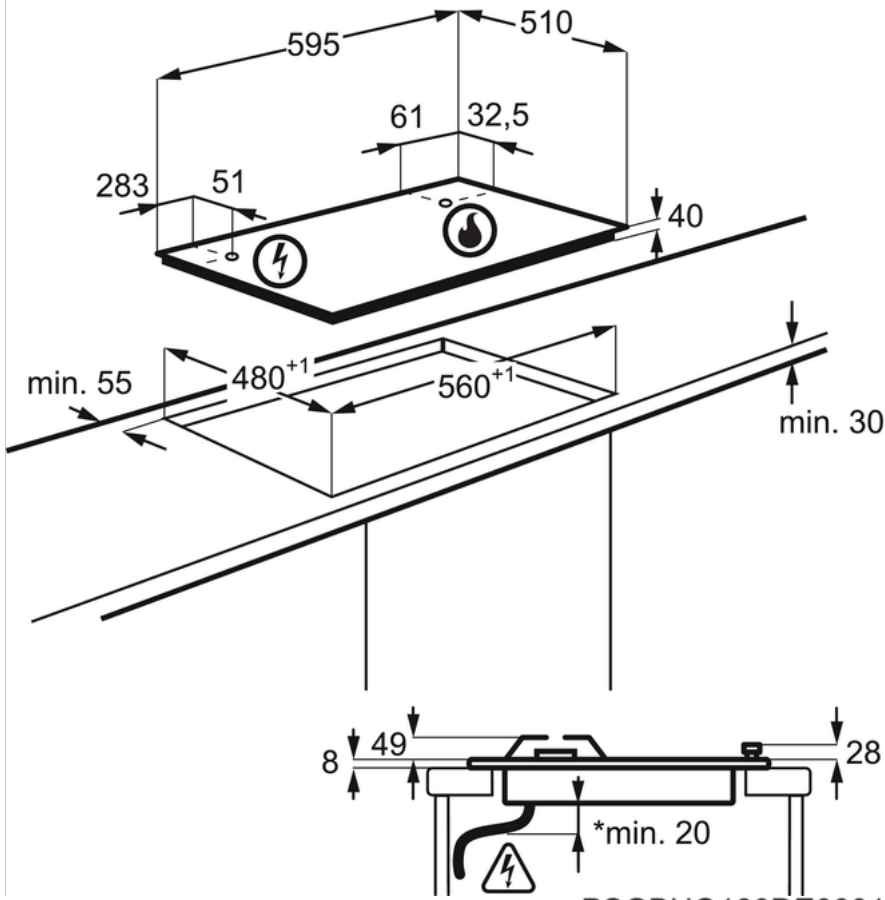

EGH6343ROR Vestavná varná deska

PSGBHO140D002024