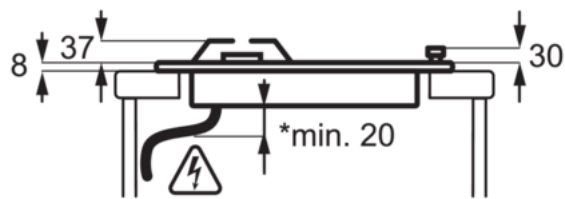

EGH6343RON Vestavná varná deska

PSGBHO180DE00017