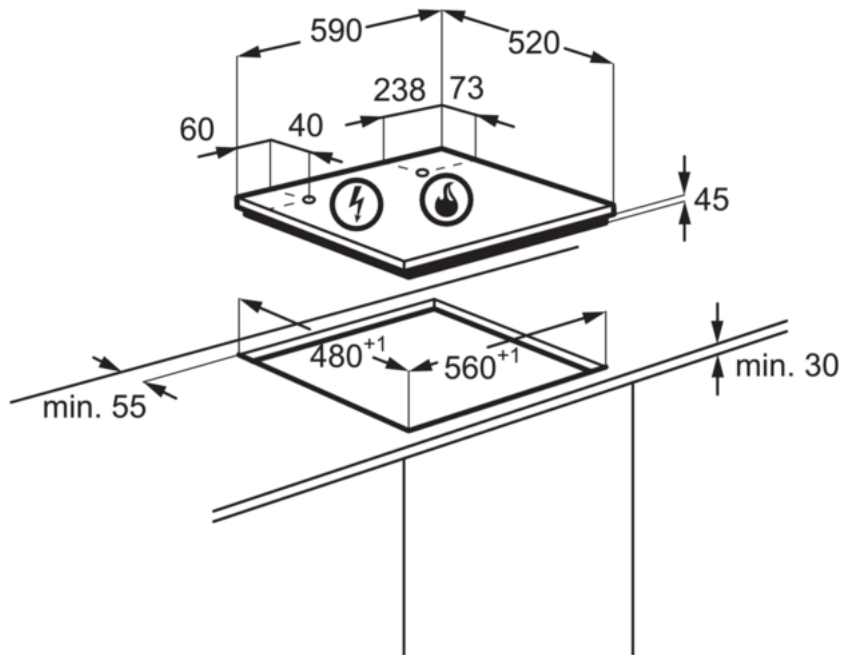

EGH6343RON Vestavná varná deska

PSGBHO180DE00017