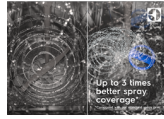

EES69310L Myčka nádobí

Jistota důkladného umytí

Ostříkovací rameno SatelliteClean® myčky nádobí 600 zanechá každou náplň perfektně čistou a beze skvrn. Naše technologie má až třikrát lepší pokrytí při ostříku, dokonce i v případě, že je nádobí naskládáno těsně u sebe.