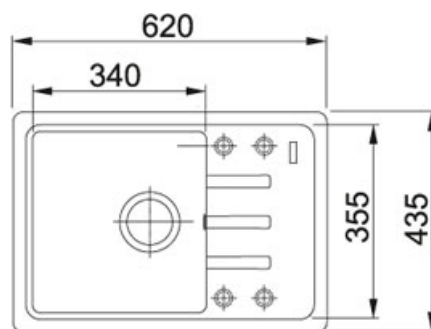

Malta BSG 611-62 Fraganit Kašmír | 114.0494.783

FAMILY : Dřezy | SERIE : Malta | MODEL : BSG 611-62 | FINISH : Fraganit Kašmír | INSTALLATION TYPE : Horní montáž

TECHNICKÉ ÚDAJE

Spodní skříňka	450,00 mm
Ventil	3 1/2" sítkový
Délka	620,00 mm
Šířka	435,00 mm
Rozměr většího dřezu	340,00 mm
Rozměr většího dřezu	355,00 mm
Hloubka většího dřezu	200,00 mm
Počet dřezů	1
Výřez	600,00 mm
Výřez	415,00 mm
Šablona	Ne
Odkapová plocha	Reverzibilní