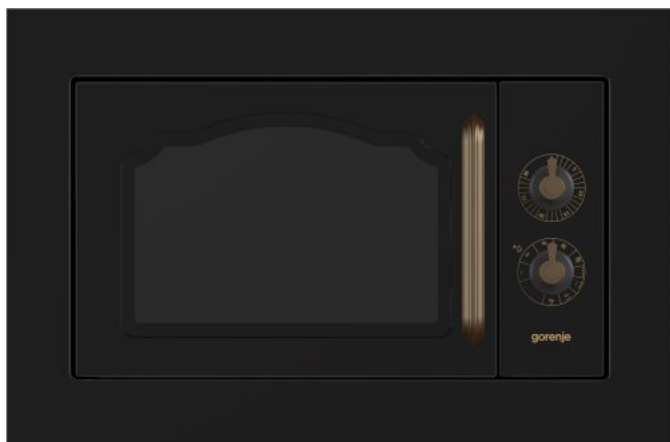

BM235CLB

gorenje
Life Simplified

360° StirTechnology

CeramicInside

Mikrovlny a gril

Trouba z nerezové oceli

Materiál dveří: **Sklo**

Materiál čelního panelu: **Lakovaný čelní panel**