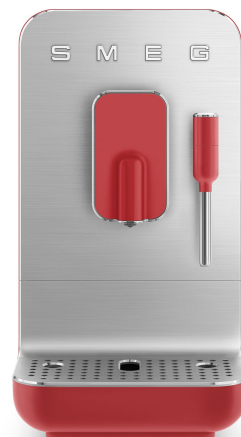

BCC02RDMEU

Kategorie	Káva
Skupina výrobků	Kávovar na espresso
Typ	Automatický kávovar
EAN kód	8017709301040

Aesthetics

Estetika	Styl 50. let	Materiál misky na šálky	Hliník
Barva	Červená	Povrchová úprava podnosu pod šálky	Kartáčovaný s leštěným okrajem
Povrchová úprava	Matně	Barva nádrže	Kouřově šedá
Materiál těla	Plast	Materiál rukojeti nádrže	Plast
Materiál předního panelu	Hliník	Barva rukojeti nádrže	Šedá
Materiál předního panelu	Hliník	Materiál dávkovače kávy	Plast
Povrchová úprava předního panelu	Kartáčovaný s leštěným okrajem	Materiál parní trysky	Ocel
Materiál tlačítek	Plast	Materiál nádrže	SAN
Barva tlačítek	Červená	Logo Type	Applied
Materiál misky na šálky	Hliník	Power Cable Colour	Grey

Ovládání

Nastavení ovládání	Tlačítka	Tlačítko Menu (Nabídka)	1
Počet nápojových tlačítek	4	Tlačítko ZAPNOUT/VYPNOUT	Ano

Technické parametry

Systém ohřevu	Termoblok	Objem zásobníku na kávovou sedlinu	8
Ohřívač šálků	19 barů	Odkapávací miska	Ano
Odnímatelná varná jednotka	Ano	Objem nádoby na vodu	1.4 l
Zabudovaný mlýnek	Ano		

Kapacita zásobníku na kávová zrna 150 g

Odnímatelná nádrž na vodu Ano

Dávkovač teplé vody/páry Ano

Programy/funkce

Bílá nabídka	Ristretto, Espresso, Káva, Teplá voda
Oranžová nabídka	Ristretto Light, Espresso Light, Velká káva, Parní funkce
Funkce primární nabídky	Bílá LED
Funkce sekundární nabídky	Oranžová LED
Nastavitelná délka kávy	Ano
Dávkovač, nastavitelná výška	Ano
Nastavitelná úroveň mletí	Ano
Min./max. úroveň dávkovače kávy	90/135 mm (185 mm bez odkapávací misky)
Automatické oplachování při spuštění	Ano
Ruční čištění parní tryskou	Ano
Ruční čištění dávkovače kávy	Ano
Alarm odvápnění	Ano
Alarm plného zásobníku na kávovou sedlinu	Ano
Žádný alarm kávy	Ano
Alarm prázdné nádržky na vodu	Ano
Alarm chybějící nebo nesprávně vložené varné jednotky	Ano
Zvukové signály	Volitelné
Osvětlený dávkovač kávy	Ano
Automatické vypnutí	Ano (po 20 minutách nečinnosti)
Nastavitelná tvrdost vody	lehká/střední/tvrdá