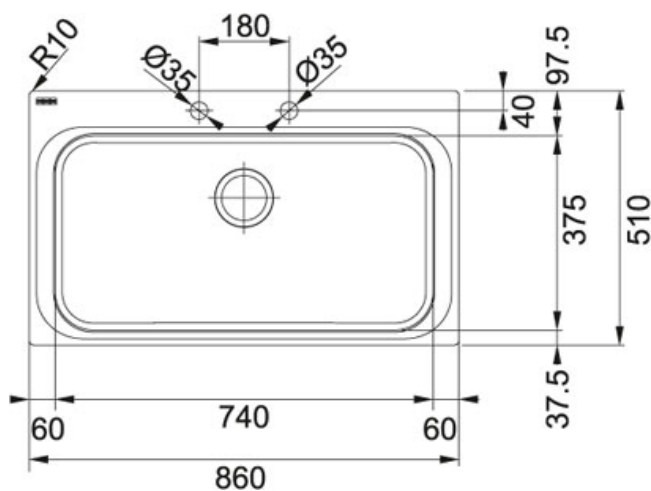

Acquario AEX 610 Nerez | 101.0198.559

FAMILY : Dřezy | MODEL : AEX 610 | FINISH : Nerez | INSTALLATION TYPE : Horní montáž | SERIE : Acquario

TECHNICKÉ ÚDAJE

Spodní skříňka	800,00 mm
Ventil	3 1/2" otočný sítkový
Délka	860,00 mm
Šířka	510,00 mm
Rozměr většího dřezu	740,00 mm
Rozměr většího dřezu	375,00 mm
Hloubka většího dřezu	220,00 mm
Počet dřezů	1
Výřez	840,00 mm
Výřez	490,00 mm
Šablona	Ne