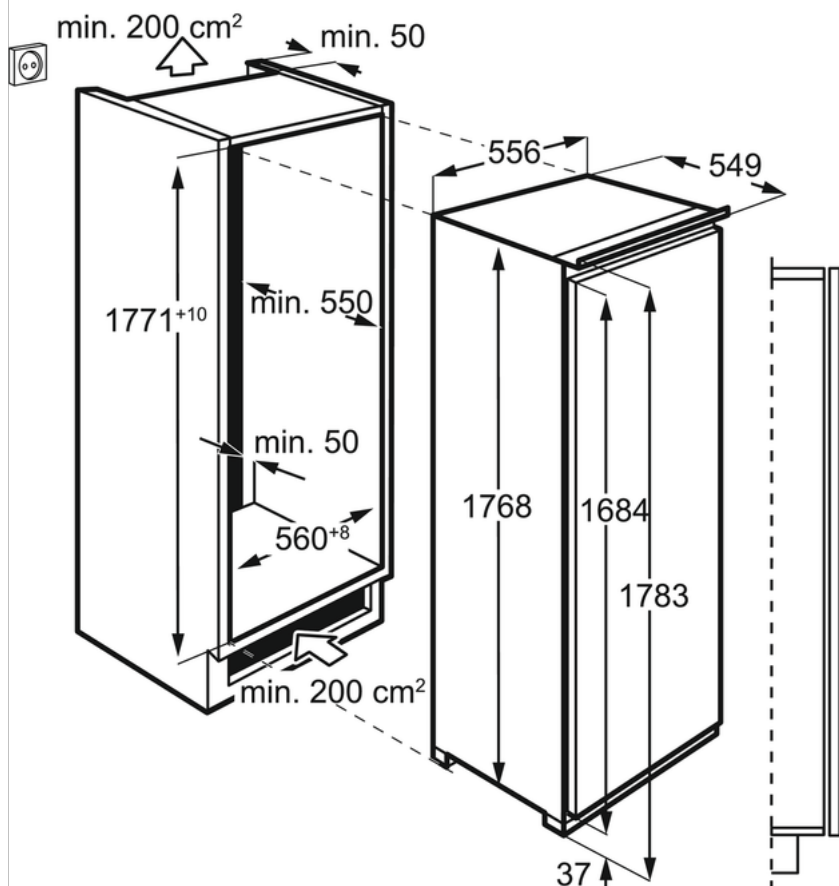

SKE81826ZC Chladnička

PSGBRE170DE00003