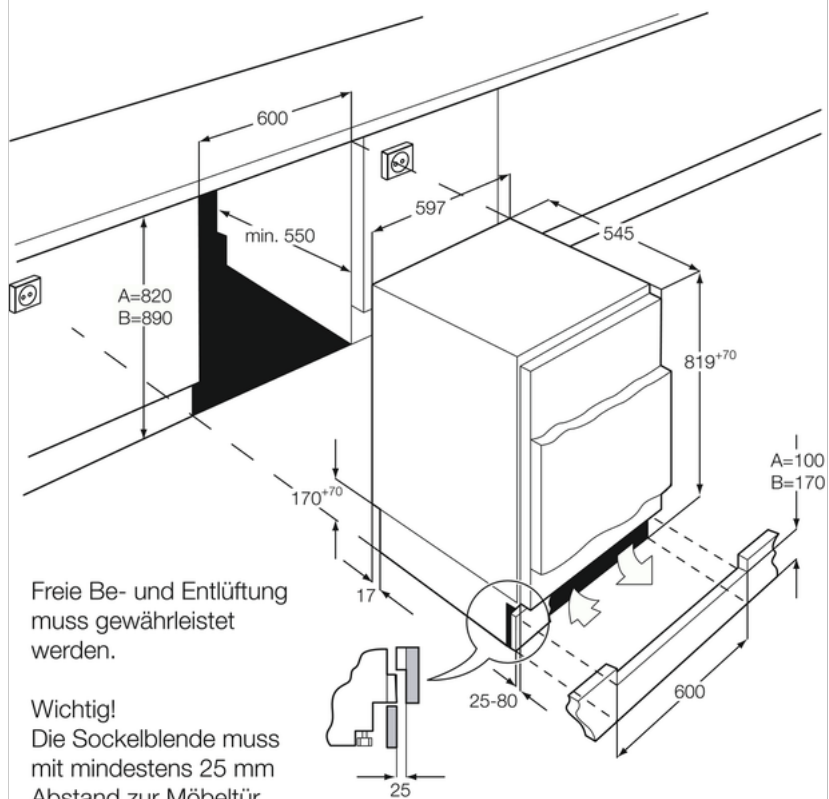

SKB58211AF Chladnička

PSGBRE090D000001

Freie Be- und Entlüftung muss gewährleistet werden.

Wichtig!
Die Sockelblende muss mit mindestens 25 mm Abstand zur Möbeltür montiert werden.

A=100
B=170