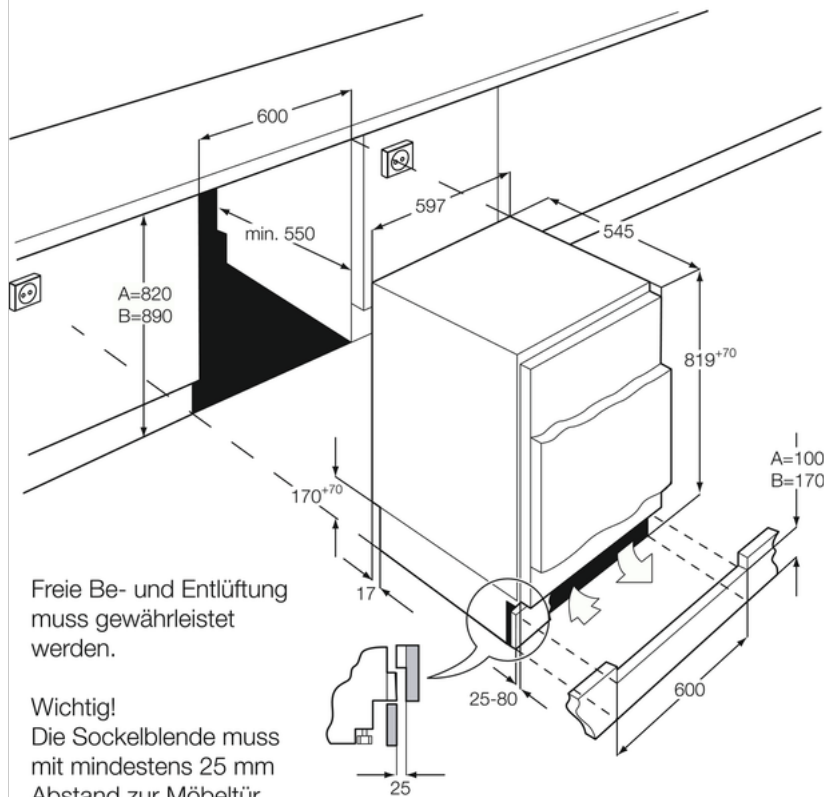

SFB58211AF Chladnička

PSGBRE090D000001

Freie Be- und Entlüftung muss gewährleistet werden.

Wichtig!
Die Sockelblende muss mit mindestens 25 mm Abstand zur Möbeltür montiert werden.